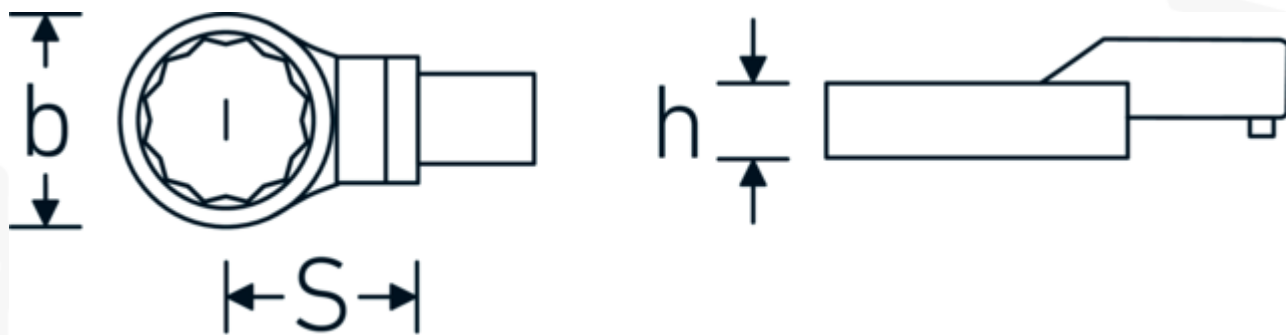

Chiavi ad anello ad innesto

732/100

Nr. art **58221046**
GTIN **4018754238828**
Modello **732/100 SW 46**

Designazione.

Chiave ad anello ad innesto Mis. 46mm Dimensioni dell'innesto 22 x 28

Descrizione.

- Per chiavi dinamometriche con attacco quadrato
- Fissato con bloccaggio a perno
- Cromatura su nichel, durevole e resistente ai trucioli
- Fuso a getto, temprato e raffreddato in bagno d'olio
- Estremamente resiliente, eccezionalmente durevole

Vantaggi.

Per chiavi dinamometriche con adattatore quadro

Disegno tecnico.

Attributi tecnici.

Larghezza mm (b)	66 mm
Dimensione del portautensili [quadrato interno]	22 x 28 mm
Altezza mm (h)	19 mm
S	55 mm
Larghezza tra i piatti [mm]	46 mm

Varianti.

N° Art.	Nr. modello (ERP)	Designazione	GTIN
58221024	732/100 SW 24	Chiave ad anello ad innesto Mis. 24mm Dimensioni dell'innesto22 x 28	4018754238750
58221027	732/100 SW 27	Chiave ad anello ad innesto Mis. 27mm Dimensioni dell'innesto22 x 28	4018754238767
58221030	732/100 SW 30	Chiave ad anello ad innesto Mis. 30mm Dimensioni dell'innesto22 x 28	4018754238774
58221032	732/100 SW 32	Chiave ad anello ad innesto Mis. 32mm Dimensioni dell'innesto22 x 28	4018754238781
58221034	732/100 SW 34	Chiave ad anello ad innesto Mis. 34mm Dimensioni dell'innesto22 x 28	4018754238798
58221036	732/100 SW 36	Chiave ad anello ad innesto Mis. 36mm Dimensioni dell'innesto22 x 28	4018754238804
58221041	732/100 SW 41	Chiave ad anello ad innesto Mis. 41mm Dimensioni dell'innesto22 x 28	4018754238811
58221046	732/100 SW 46	Chiave ad anello ad innesto Mis. 46mm Dimensioni dell'innesto22 x 28	4018754238828