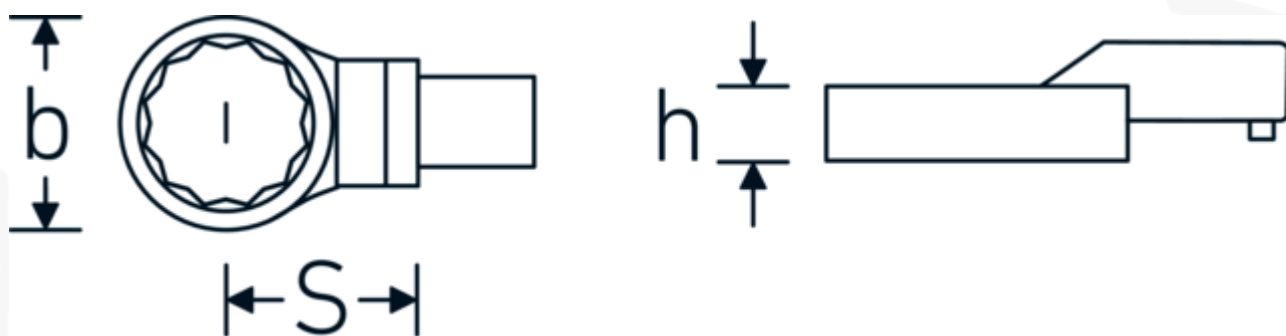

Disegno tecnico.