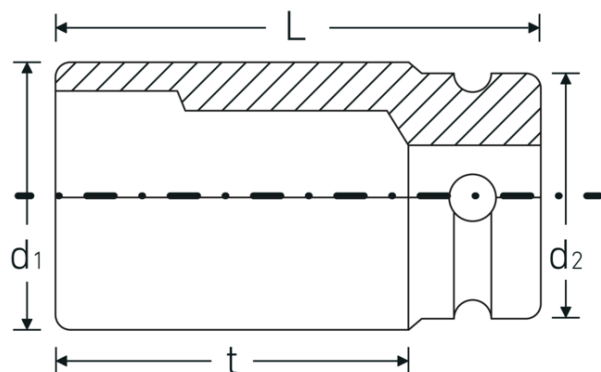

### Funcionalidad optimizada.

Todas las bocas de llaves de vaso IMPACT cuentan con un orificio transversal pasante para el pasador de unión y con una ranura profunda para la junta de goma de seguridad. El pasador de seguridad no está sometido a carga durante la aplicación.

### Gran precisión de ajuste.

La elevada precisión de ajuste gracias a las estrechas tolerancias garantiza una transmisión óptima y sin holguras de las fuerzas al casquillo.

## Dibujo técnico.

## Atributos técnicos.

Perfil de salida	Hexagonal
Accionamiento cuadrado interior (pulgadas)	3/4 "
d1	30,5 mm
d2	44 mm
DIN	DIN 3129 / ISO 1711-2
Longitud mm (L)	48 mm
Anchura de los planos [mm]	18 mm
t	23 mm