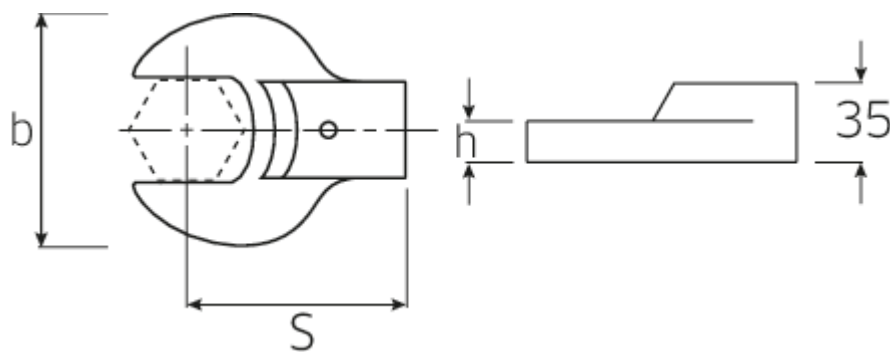

## Gaffel-indstiksværktøj

731/80

Art. nr. 58218041  
GTIN 4018754109517  
Model 731/80 41

**Betegnelse.** Gaffel-indstiksværktøj St. 41 mm Værktøjsholder.24,5 x 28

## Tekniske egenskaber.

Bredde mm (b)	84 mm
Størrelse firkantet drev udvendig firkant	24,5 x 28 mm
Højde mm (h)	16 mm
S	95 mm

## Logistiske data.

Dybde mm (IFS)	114
Bredde mm (IFS)	84
Højde mm (IFS)	35
Længde (pakket, mm)	120
Bredde (pakket, mm)	100

<b>Bredde på tværs af flader [mm]</b>	41 mm	<b>Højde (pakket, mm)</b>	35
		<b>Volumen (pakket, dm3)</b>	0.42 dm3
		<b>Art. nr.</b>	58218041
		<b>Vægt (brutto, kg)</b>	0,820
		<b>Vægt PAP (kg)</b>	0,000
		<b>Vægt PVC (kg)</b>	0,007
		<b>GTIN</b>	4018754109517
		<b>Oprindelsesland</b>	GERMANY
		<b>Oprindelsesregion</b>	Nordrhein-Westfalen
		<b>WEEE/ElektroG</b>	nicht ear-pflichtig
		<b>Toldtarif nr.</b>	82041100
		<b>Standard for pakning</b>	1
		<b>Vægt (g)</b>	810 g