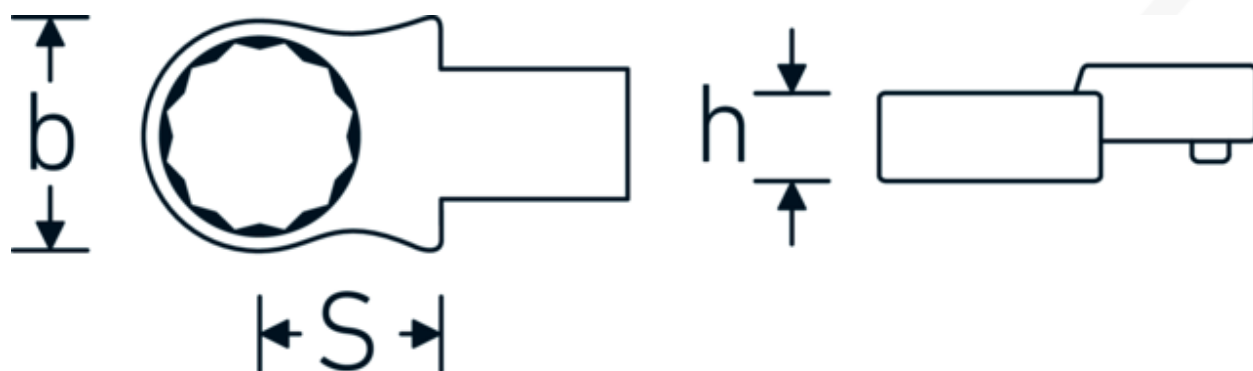

## Końcówka wtykowa oczkowa

732/10

Art. nr 58221021  
GTIN 4018754034178  
Modelka 732/10 21

### Zalety.

Do klucza dynamometrycznego z gniazdem kwadratowym

### Atrybuty techniczne.

Szerokość mm (b)	33 mm
Rozmiar uchwytu narzędzia [kwadrat wewnętrzny]	9 x 12 mm
Wysokość mm (h)	15 mm