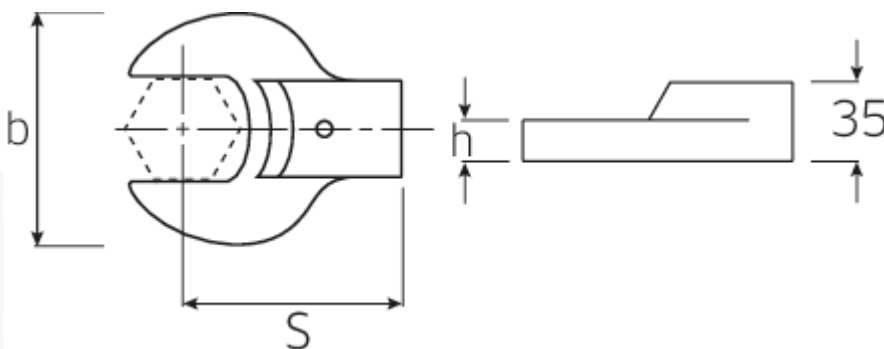

Opsteeksteeksleutel

731/80

Artikelnr. **58218041**
GTIN **4018754109517**
Model **731/80 41**

Aanwijzing.

Opsteeksteeksleutel M. 41mm Wkz.Aufn.24,5 x 28

Eigenschappen.

- Voor momentsleutels met houder voor slipgereedschap
- Vastgezet door penvergrendeling
- Verchroomd over nikkel, duurzaam en spaanbestendig
- Drop forged, gehard en gekoeld in een oliebad
- Extreem veerkrachtig, uitzonderlijk duurzaam

Voordelen.

Voor momentsleutels met opname voor opsteekgereedschappen

Technische tekening.

Technische kenmerken.

Breedte mm (b)	84 mm
Maat gereedschapshouder buitenvierkant	24,5 x 28 mm
Hoogte mm (h)	16 mm
S	95 mm
Sleutelplaatdikte [mm]	41 mm

Logistieke gegevens.

Diepte mm (IFS)	114
Breedte mm (IFS)	84
Hoogte mm (IFS)	35
Lengte (verpakt, mm)	120
Breedte (verpakt, mm)	100
Hoogte (verpakt, mm)	35
Volume (verpakt, dm ³)	0.42 dm ³
Artikelnr.	58218041
Gewicht (bruto, KG)	0,820
Gewicht PAP (KG)	0,000
Gewicht PVC (KG)	0,007
GTIN	4018754109517
Land van oorsprong	GERMANY
Regio van oorsprong	Nordrhein-Westfalen
WEEE/ElektroG	nicht ear-pflichtig
Douanetarief nr.	82041100
Verpakkingsstandaard	1
Gewicht (g)	810 g