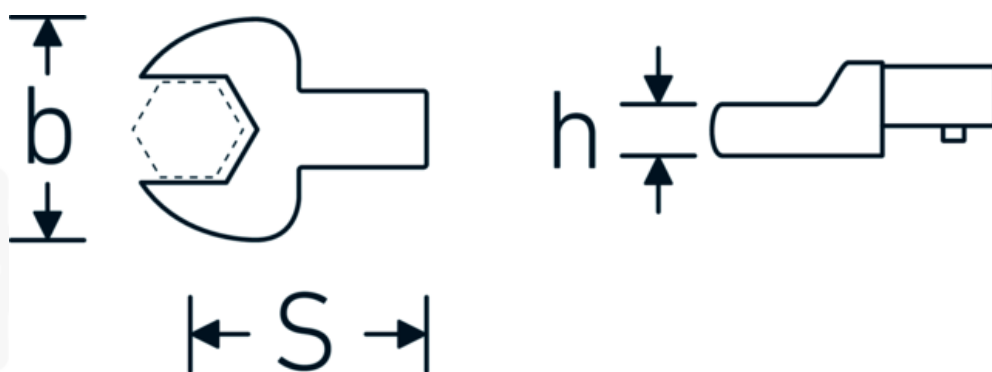

Chiavi a bocca ad innesto

731/40

Nr. art **58214036**
GTIN **4018754158270**
Modello **731/40 36**

Designazione.

Chiave a bocca a innesto Mis. 36mm Dimensioni dell'innesto 14 x 18

Descrizione.

- Per chiavi dinamometriche con attacco quadro
- Fissato con bloccaggio a perno
- Cromatura su nichel, durevole e resistente ai trucioli
- Fuso a getto, temprato e raffreddato in bagno d'olio
- Estremamente resiliente, eccezionalmente duraturo

Vantaggi.

Per chiavi dinamometriche con adattatore quadro

Disegno tecnico.

Attributi tecnici.

Larghezza mm (b)	74 mm
Dimensione del portautensili [quadrato interno]	14 x 18 mm
Altezza mm (h)	15 mm
S	32,5 * mm
Larghezza tra i piatti [mm]	36 mm

Dati logistici.

Profondità mm (IFS)	71
Larghezza mm (IFS)	73
Altezza mm (IFS)	21
Lunghezza (imballata, mm)	72
Larghezza (imballata, mm)	74
Altezza (imballata, mm)	22
Volume (imballato, dm3)	0.117216 dm3
N° Art.	58214036
Peso (lordo, kg)	0,275
Peso PAP (kg)	0,000
Peso PVC (kg)	0,003
GTIN	4018754158270
Paese di origine	GERMANY
Regione di origine	Nordrhein-Westfalen
RAEE/Legge sull'elettricità	nicht ear-pflichtig
N. tariffa doganale	82041100
Standard di imballaggio	1
Peso [mm]	275 g