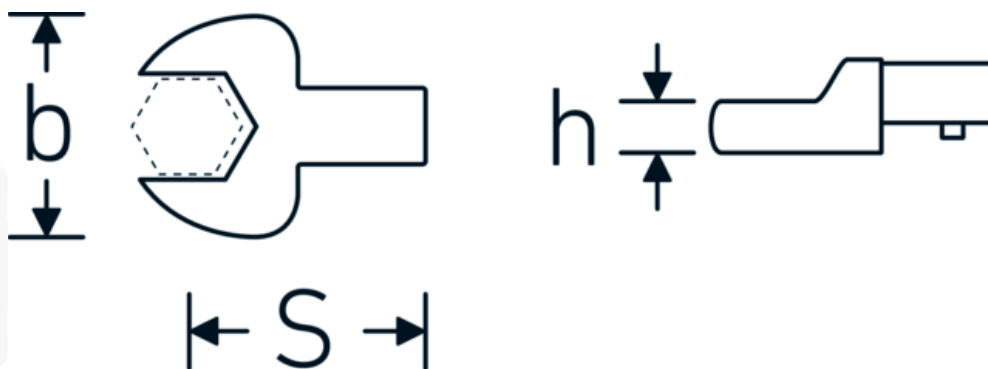

Insteeksteeksleutel

731/40

Artikelnr. 58214036
GTIN 4018754158270
Model 731/40 36

Aanwijzing.

Insteeksteeksleutel M. 36mm Wkz.Aufn.14 x 18

Eigenschappen.

- Voor momentsleutels met vierkante mof
- Vastgezet door penvergrendeling
- Verchroomd over nikkel, duurzaam en spaanbestendig
- Drop gesmeed, gehard en gekoeld in een oliebad
- Extreem veerkrachtig, uitzonderlijk duurzaam

Voordelen.

Voor momentsleutels met vierkantopname

Technische tekening.

Technische kenmerken.

Breedte mm (b)	74 mm
Afmeting gereedschapshouder [vierkant inwendig]	14 x 18 mm
Hoogte mm (h)	15 mm
S	32,5 * mm
Sleutelplaatdikte [mm]	36 mm

Logistieke gegevens.

Diepte mm (IFS)	71
Breedte mm (IFS)	73
Hoogte mm (IFS)	21
Lengte (verpakt, mm)	72
Breedte (verpakt, mm)	74
Hoogte (verpakt, mm)	22
Volume (verpakt, dm3)	0.117216 dm3
Artikelnr.	58214036
Gewicht (bruto, KG)	0,275
Gewicht PAP (KG)	0,000
Gewicht PVC (KG)	0,003
GTIN	4018754158270
Land van oorsprong	GERMANY
Regio van oorsprong	Nordrhein-Westfalen
WEEE/ElektroG	nicht ear-pflichtig
Douanetarief nr.	82041100
Verpakkingsstandaard	1
Gewicht (g)	275 g