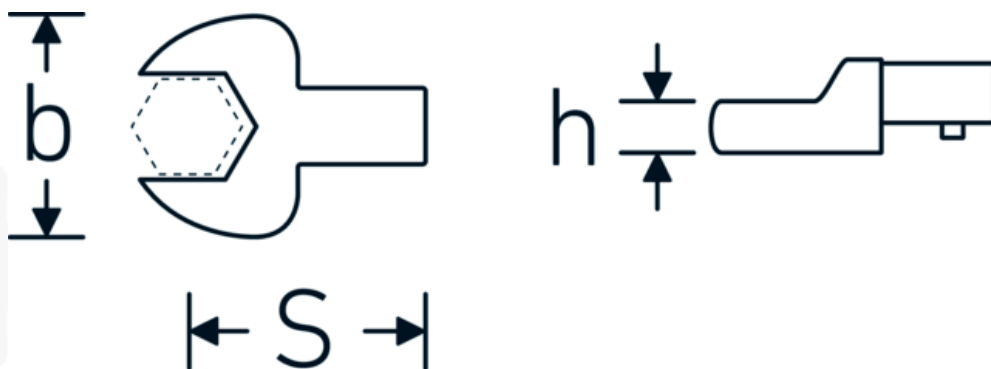

Insteeksteeksleutel

731/40

Artikelnr. 58214038
GTIN 4018754158287
Model 731/40 38

Aanwijzing.

Insteeksteeksleutel M. 38mm Wkz.Aufn.14 x 18

Eigenschappen.

- Voor momentsleutels met vierkante mof
- Vastgezet door penvergrendeling
- Verchroomd over nikkel, duurzaam en spaanbestendig
- Drop gesmeed, gehard en gekoeld in een oliebad
- Extreem veerkrachtig, uitzonderlijk duurzaam

Voordelen.

Voor momentsleutels met vierkantopname

Technische tekening.

Technische kenmerken.

Breedte mm (b)	74 mm
Afmeting gereedschapshouder [vierkant inwendig]	14 x 18 mm
Hoogte mm (h)	15 mm
S	32,5 * mm
Sleutelplaatdikte [mm]	38 mm

Logistieke gegevens.

Diepte mm (IFS)	70
Breedte mm (IFS)	73
Hoogte mm (IFS)	21
Lengte (verpakt, mm)	70
Breedte (verpakt, mm)	73
Hoogte (verpakt, mm)	21
Volume (verpakt, dm3)	0.10731 dm3
Artikelnr.	58214038
Gewicht (bruto, KG)	0,268
Gewicht PAP (KG)	0,000
Gewicht PVC (KG)	0,004
GTIN	4018754158287
Land van oorsprong	GERMANY
Regio van oorsprong	Nordrhein-Westfalen
WEEE/ElektroG	nicht ear-pflichtig
Douanetarief nr.	82041100
Verpakkingsstandaard	1
Gewicht (g)	265 g