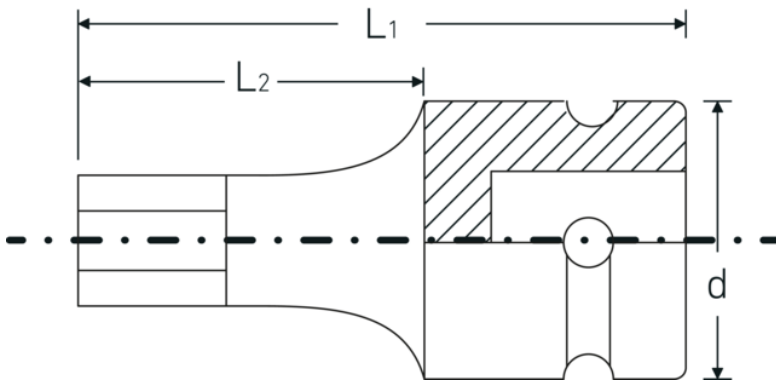

#### Geoptimaliseerde functionaliteit.

Alle IMPACT-doppen hebben een doorlopend boorgat voor de verbindingstift en een diepe groef voor de rubberen veiligheidsring. De verbindingstift wordt bij gebruik niet belast.

#### Hoge pasnauwkeurigheid.

De hoge pasnauwkeurigheid dankzij nauwe toleranties garandeert een optimale, spelingsvrije overdracht van krachten op de mof.

## Technische kenmerken.

Uitvoerprofiel	Zeskant
Uitgaande zeskant (mm)	6 mm
Aandrijving vierkant binnen (inch)	1/2 "
d	25 mm
L1	40 mm
L2	20 mm