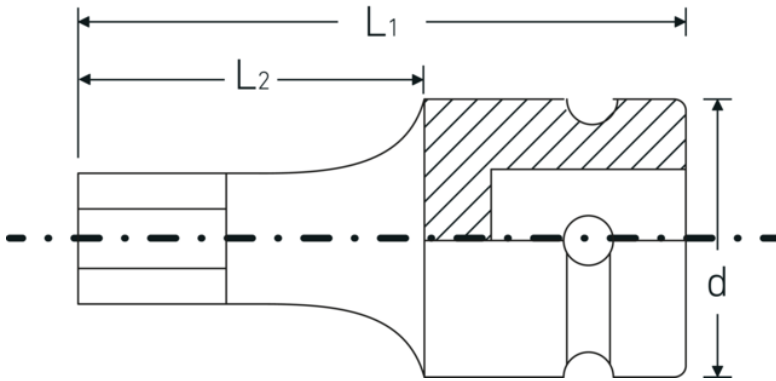

#### Geoptimaliseerde functionaliteit.

Alle IMPACT-doppen hebben een doorlopend boorgat voor de verbindingstift en een diepe groef voor de rubberen veiligheidsring. De verbindingstift wordt bij gebruik niet belast.

#### Hoge pasnauwkeurigheid.

De hoge pasnauwkeurigheid dankzij nauwe toleranties garandeert een optimale, spelingsvrije overdracht van krachten op de mof.

## Technische kenmerken.

Uitvoerprofiel	Zeskant
Uitgaande zeskant (mm)	14 mm
Aandrijving vierkant binnen (inch)	1/2 "
d	25 mm
L1	40 mm
L2	20 mm