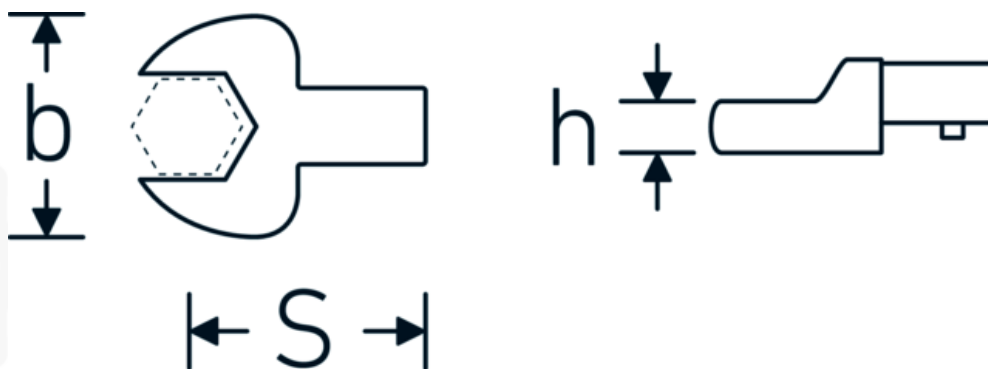

Insteeksteeksleutel

731/40

Artikelnr. **58214018**
GTIN **4018754033973**
Model **731/40 18**

Aanwijzing.

Insteeksteeksleutel M. 18mm Wkz.Aufn.14 x 18

Eigenschappen.

- Voor momentsleutels met vierkante mof
- Vastgezet door penvergrendeling
- Verchroomd over nikkel, duurzaam en spaanbestendig
- Drop gesmeed, gehard en gekoeld in een oliebad
- Extreem veerkrachtig, uitzonderlijk duurzaam

Voordelen.

Voor momentsleutels met vierkantopname

Technische tekening.

Technische kenmerken.

Breedte mm (b)	42 mm
Afmeting gereedschapshouder [vierkant inwendig]	14 x 18 mm
Hoogte mm (h)	10 mm
S	25 mm
Sleutelplaatdikte [mm]	18 mm

Logistieke gegevens.

Diepte mm (IFS)	60
Breedte mm (IFS)	41
Hoogte mm (IFS)	22
Lengte (verpakt, mm)	60
Breedte (verpakt, mm)	41
Hoogte (verpakt, mm)	22
Volume (verpakt, dm3)	0.05412 dm3
Artikelnr.	58214018
Gewicht (bruto, KG)	0,150
Gewicht PAP (KG)	0,000
Gewicht PVC (KG)	0,002
GTIN	4018754033973
Land van oorsprong	GERMANY
Regio van oorsprong	Nordrhein-Westfalen
WEEE/ElektroG	nicht ear-pflichtig
Douanetarief nr.	82041100
Verpakkingsstandaard	1
Gewicht (g)	147 g