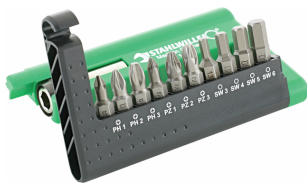

5-ster-bit schroevendraaier

1440 TPI-1446 TPI

Artikelnr. **08161020**
GTIN **4018754153961**
Model **1442 TPI 20 BIT-
SCHRAUBENDREHEREINSATZ**

Aanwijzing.

5-ster-bit schroevendraaier Zeshoekig C 6,3 L.26mm

Eigenschappen.

- met boorgat in de punt
- voor inwendige 5-ster-bouten met pin

Voordelen.

met een boring in de aandrijfkop

Hoogtepunten van het product.

Onder handbereik.

10 bits in broekzakformaat - of 20 bits in een robuuste box. Met de compacte STAHLWILLE bitboxen hebben gebruikers alles direct bij de hand. Natuurlijk in Premium-kwaliteit »Made in Germany«.

Technische kenmerken.

Buitenzeskant (inch)	1/4
Maat uitvoerprofiel	TPI20
Lengte mm (L)	26 mm
Modelnr.	1442 TPI
Externe zeskantaandrijving	C 6,3

Logistieke gegevens.

Diepte mm (IFS)	26
Breedte mm (IFS)	7
Hoogte mm (IFS)	7
Lengte (verpakt, mm)	100
Breedte (verpakt, mm)	25
Hoogte (verpakt, mm)	8
Volume (verpakt, dm ³)	0.02 dm ³

Varianten.

Artikelnr.	Modelnr. (ERP)	Beschrijving	GTIN
08161010	1440 TPI 10 BIT-SCHRAUBENDREHEREINSATZ	5-ster-bit schroevendraaier Zeshoekig C 6,3 L.26mm	4018754153947
08161015	1441 TPI 15 BIT-SCHRAUBENDREHEREINSATZ	5-ster-bit schroevendraaier Zeshoekig C 6,3 L.26mm	4018754153954
08161020	1442 TPI 20 BIT-SCHRAUBENDREHEREINSATZ	5-ster-bit schroevendraaier Zeshoekig C 6,3 L.26mm	4018754153961
08161025	1443 TPI 25 BIT-SCHRAUBENDREHEREINSATZ	5-ster-bit schroevendraaier Zeshoekig C 6,3 L.26mm	4018754153978
08161027	1444 TPI 27 BIT-SCHRAUBENDREHEREINSATZ	5-ster-bit schroevendraaier Zeshoekig C 6,3 L.26mm	4018754153985
08161030	1445 TPI 30 BIT-SCHRAUBENDREHEREINSATZ	5-ster-bit schroevendraaier Zeshoekig C 6,3 L.26mm	4018754153992
08161040	1446 TPI 40 BIT-SCHRAUBENDREHEREINSATZ	5-ster-bit schroevendraaier Zeshoekig C 6,3 L.26mm	4018754154081