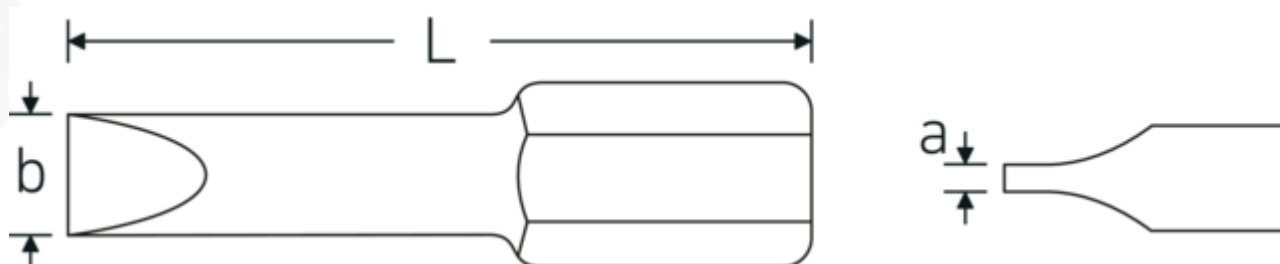

Końcówki wkrętakowe typu BIT

1242-1250

Art. nr **08301265**
 GTIN **4018754011834**
 Modelka **1248 BIT-
 SCHRAUBENDREHEREINSATZ**

Oznaczenie. Bitowa nasadka wkrętakowa 1,2 x 6,5mm Sześciokątny E 6,3 Dł.50mm

Właściwości.

- DIN 3127/ISO 2351
- do śrub z rowkiem

Zalety.

do wkrętów z rowkiem

Najważniejsze cechy produktu.

CHWYĆ I IDŹ.

Dziesięć bitów w wygodnym kieszonkowym formacie 1203 - lub dwa razy tyle bitów w wytrzymałym pudełku - 1202. Te kompaktowe pudełka na bity STAHLWILLE zmieścisz dokładnie tam, gdzie będzie potrzeba. Wyprodukowane oczywiście w Niemczech jako narzędzia najwyższej jakości.

Rysunek techniczny.

Atrybuty techniczne.

a x b (mm)	1,2 x 6,5 mm
Sześciokąt zewnętrzny (cal)	1/4
DIN	DIN 3127 / ISO 2351
Długość mm (L)	50 mm
Nr modelu	1248
Sześciokątny napęd zewnętrzny	E 6,3

Dane logistyczne.

Głębokość mm (IFS)	51
Szerokość mm (IFS)	7
Wysokość mm (IFS)	7
Długość (w opakowaniu, mm)	55
Szerokość (w opakowaniu, mm)	50
Wysokość (w opakowaniu, mm)	13
Objętość (w opakowaniu, dm ³)	0.03575 dm ³
Art. nr	08301265
Waga (brutto, kg)	0,110
Waga PAP (kg)	0,000
Waga PVC (kg)	0,002
GTIN	4018754011834
Kraj pochodzenia	CZECH REPUBLIC
Region pochodzenia	Ausländischer Ursprung
WEEE/ElektroG	nicht ear-pflichtig
Nr taryfy celnej	82079030
Standard pakowania	10
Waga (g)	11 g