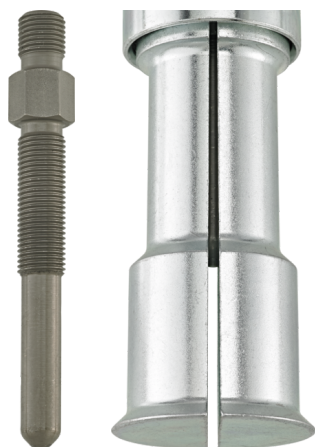

11400

Art. nr 71040006
GTIN 4018754342129
Modelka 11400/5 Innenauszieher
30-35mm

Oznaczenie. null Wi. 5 Szer. rozrzutu 30-35mm

Rysunek techniczny.

Atrybuty techniczne.

Zewnętrzny sześciokąt napędowy (mm)	13 mm
Szerokość mm (b)	35 mm
Gwint połączenia	M10
Wi.	5
Wysokość mm (h)	35 mm
Długość mm (L)	135 mm
Standardowa podziatka	30-35 mm

GTIN-Code.

Accessories.

71040101

71040202

Obrazy.

STAHLWILLE-POLSKA Sp. z o.o.

ul. Strażacka 72 · 43-382 Bielsko-Biała · Polska · Tel.: +48 33 82 80 700 · Fax: +48 606 639 294

stahlwille@stahlwille.pl · www.stahlwille.pl