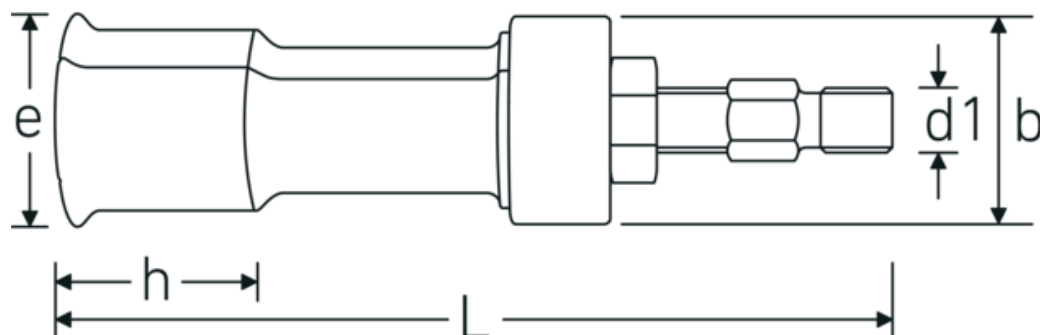

11400

Art. nr 71040006
GTIN 4018754342129
Modelka 11400/5 Innenauszieher
30-35mm

Oznaczenie. null Wi. 5 Szer. rozrzutu 30-35mm

Rysunek techniczny.

Atrybuty techniczne.

Zewnętrzny sześciokąt napędowy (mm)	13 mm
Szerokość mm (b)	35 mm
Gwint połączenia	M10
Wi.	5
Wysokość mm (h)	35 mm
Długość mm (L)	135 mm
Standardowa podziatka	30-35 mm

Dane logistyczne.

Głębokość mm (IFS)	135
Szerokość mm (IFS)	35
Wysokość mm (IFS)	35
Długość (w opakowaniu, mm)	140
Szerokość (w opakowaniu, mm)	38
Wysokość (w opakowaniu, mm)	38

Objętość (w opakowaniu, dm3)	0.20216 dm3
Art. nr	71040006
Waga (brutto, kg)	0,400
Waga PAP (kg)	0,018
Waga PVC (kg)	0,000
GTIN	4018754342129
Kraj pochodzenia	GERMANY
Region pochodzenia	Nordrhein-Westfalen
WEEE/ElektroG	nicht ear-pflichtig
Nr taryfy celnej	82055980
Standard pakowania	1
Waga (g)	384 g

Variants.

Art. nr	Nr modelu (ERP)	Oznaczenie	GTIN
71040001	11400/1 Innenauszieher 8-12mm	null Wi. 1 Szer. rozrzutu8-12mm	4018754342075
71040002	11400/2 Innenauszieher 12-15mm	null Wi. 2 Szer. rozrzutu12-15mm	4018754342082
71040003	11400/3 Innenauszieher 15-19mm	null Wi. 3 Szer. rozrzutu15-19mm	4018754342099
71040004	11400/4 Innenauszieher 19-25mm	null Wi. 4 Szer. rozrzutu19-25mm	4018754342105
71040005	11400/4a Innenauszieher 25-30mm	null Wi. 4a Szer. rozrzutu25-30mm	4018754342112
71040006	11400/5 Innenauszieher 30-35mm	null Wi. 5 Szer. rozrzutu30-35mm	4018754342129
71040007	11400/6 Innenauszieher 35-45mm	null Wi. 6 Szer. rozrzutu35-45mm	4018754342136
71040008	11400/7 Innenauszieher 45-55mm	null Wi. 7 Szer. rozrzutu45-55mm	4018754342143
71040009	11400/8 Innenauszieher 55-70mm	null Wi. 8 Szer. rozrzutu55-70mm	4018754342150
71040014	11400/9 Innenauszieher 70-100mm	null Wi. 9 Szer. rozrzutu70-100mm	4018754342167