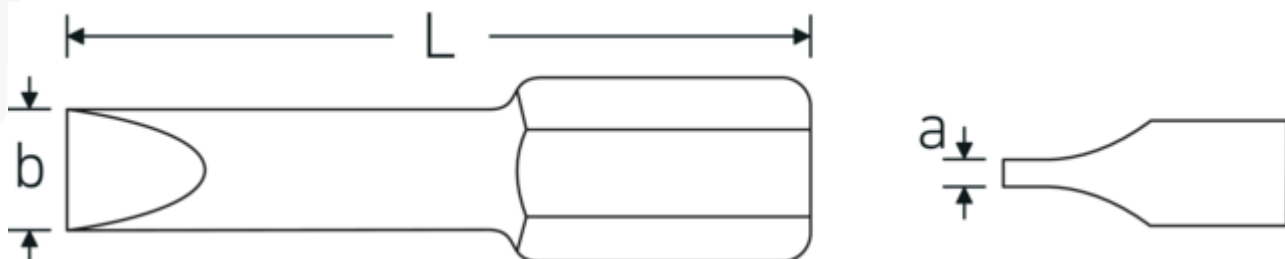

## Advantages.

For slotted screws.

## Technical Attributes.

<b>a x b (mm)</b>	0,6 x 3,5 mm
<b>External hex (inch)</b>	1/4
<b>DIN</b>	DIN 3127 / ISO 2351
<b>Length mm (L)</b>	50 mm
<b>Model no.</b>	1242
<b>External hex drive</b>	E 6,3