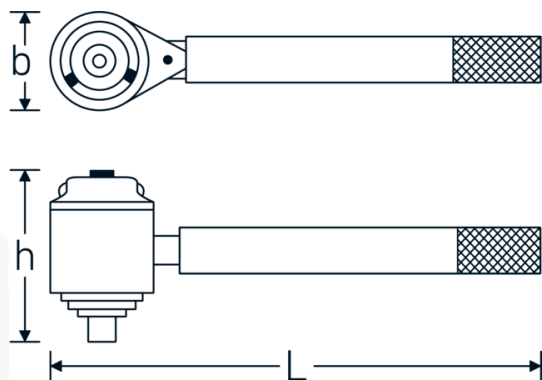

Multiplicateurs de couple MULTIPOWER

MP300-3000

Réf. n° **53033000**
GTIN **4018754186815**
Modèle **MP300 - 3000 MULTIPOWER**
KRAFTVERVIELFAELTIGER

Désignation. Multiplicateur de couple MULTIPOWER 3000N-m Carré intérieur 3/4" Carré extérieur 1"

Caractéristiques.

- à engrenages planétaires et protection de surcharge
- livré dans un coffret
- avec une roue solaire de rechange (sécurité anti-surcharge)
- **écart d'affichage de $\pm 5\%$**

Avantages.

avec protection contre les surcharges et engrenages planétaires

Dessin technique.

Attributs techniques.

Carré intérieur [pouces]	3/4 "
Carré extérieur [pouces]	1 "
Largeur mm (b)	95 mm
Rapport de multiplication	1 : 12,5
Rapport de transmission	16 : 1
Poids avec coffret	10805 g
Dim.	3000
Hauteur mm (h)	161 mm
Longueur mm (L)	330 mm
Capacité de sortie max. E1	3000 N·m
Capacité de sortie max. E2	2212 ft·lb
Capacité d'entrée max. E1	240 N·m
Capacité d'entrée max. E2	177 ft·lb

Données logistiques.

Profondeur mm (IFS)	325
Largeur	295
Hauteur mm (IFS)	156
Longueur (emballé, mm)	325
Largeur (emballé, mm)	296
Hauteur (emballé, mm)	156
Volume (emballé, dm3)	15.0072 dm3
Réf. n°	53033000
Poids (brut, kg)	10,805
Poids PAP (kg)	0,402
Poids PVC (kg)	0,000
GTIN	4018754186815
Pays d'origine	GERMANY
Région d'origine	Nordrhein-Westfalen
WEEE/ElektroG	nicht ear-pflichtig
Position tarifaire	84834090
Emballage	1
Poids	7000 g