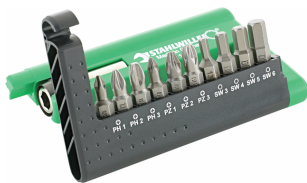

5-ster-bit schroevendraaier

1440 TPI-1446 TPI

Artikelnr. **08161027**
GTIN **4018754153985**
Model **1444 TPI 27 BIT-
SCHRAUBENDREHEREINSATZ**

Aanwijzing. 5-ster-bit schroevendraaier Zeshoekig C 6,3 L.26mm

Eigenschappen.

- met boorgat in de punt
- voor inwendige 5-ster-bouten met pin

Voordelen.

met een boring in de aandrijfkop

Hoogtepunten van het product.

Onder handbereik.

10 bits in broekzakformaat - of 20 bits in een robuuste box. Met de compacte STAHLWILLE bitboxen hebben gebruikers alles direct bij de hand. Natuurlijk in Premium-kwaliteit »Made in Germany«.

Technische kenmerken.

Buitenzeskant (inch)	1/4
Maat uitvoerprofiel	TPI27
Lengte mm (L)	26 mm
Modelnr.	1444 TPI
Externe zeskantaandrijving	C 6,3

Logistieke gegevens.

Diepte mm (IFS)	26
Breedte mm (IFS)	7
Hoogte mm (IFS)	7
Lengte (verpakt, mm)	100
Breedte (verpakt, mm)	25
Hoogte (verpakt, mm)	8
Volume (verpakt, dm ³)	0.02 dm ³

Varianten.

Artikelnr.	Modelnr. (ERP)	Beschrijving	GTIN
08161010	1440 TPI 10 BIT-SCHRAUBENDREHEREINSATZ	5-ster-bit schroevendraaier Zeshoekig C 6,3 L.26mm	4018754153947
08161015	1441 TPI 15 BIT-SCHRAUBENDREHEREINSATZ	5-ster-bit schroevendraaier Zeshoekig C 6,3 L.26mm	4018754153954
08161020	1442 TPI 20 BIT-SCHRAUBENDREHEREINSATZ	5-ster-bit schroevendraaier Zeshoekig C 6,3 L.26mm	4018754153961
08161025	1443 TPI 25 BIT-SCHRAUBENDREHEREINSATZ	5-ster-bit schroevendraaier Zeshoekig C 6,3 L.26mm	4018754153978
08161027	1444 TPI 27 BIT-SCHRAUBENDREHEREINSATZ	5-ster-bit schroevendraaier Zeshoekig C 6,3 L.26mm	4018754153985
08161030	1445 TPI 30 BIT-SCHRAUBENDREHEREINSATZ	5-ster-bit schroevendraaier Zeshoekig C 6,3 L.26mm	4018754153992
08161040	1446 TPI 40 BIT-SCHRAUBENDREHEREINSATZ	5-ster-bit schroevendraaier Zeshoekig C 6,3 L.26mm	4018754154081