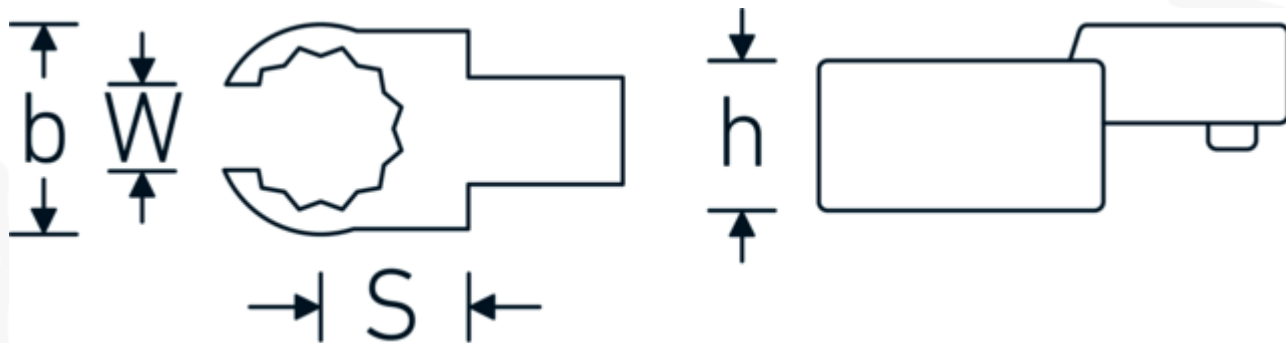

Disegno tecnico.