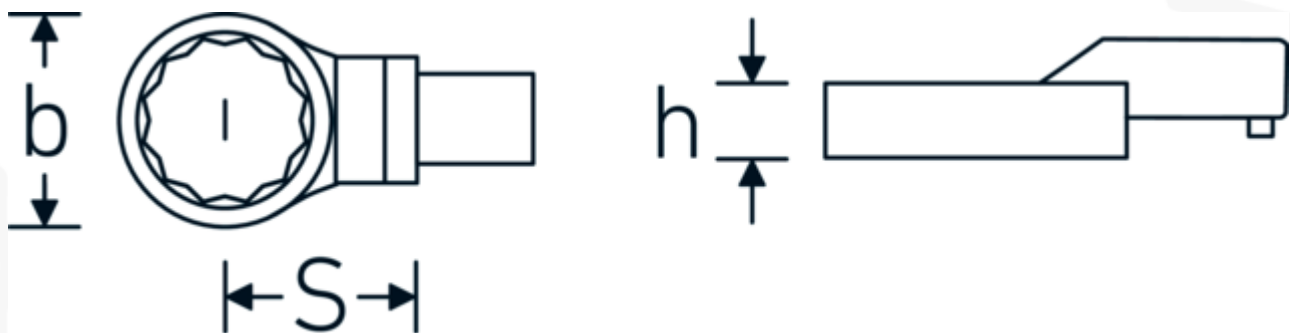

### Aanwijzing.

Insteekringsleutel M. 55mm Wkz.Aufn.22 x 28

## Technische kenmerken.

Breedte mm (b)	84 mm
Afmeting gereedschapshouder [vierkant inwendig]	22 x 28 mm
Hoogte mm (h)	21 mm
S	55 mm
Sleutelplaatdikte [mm]	55 mm