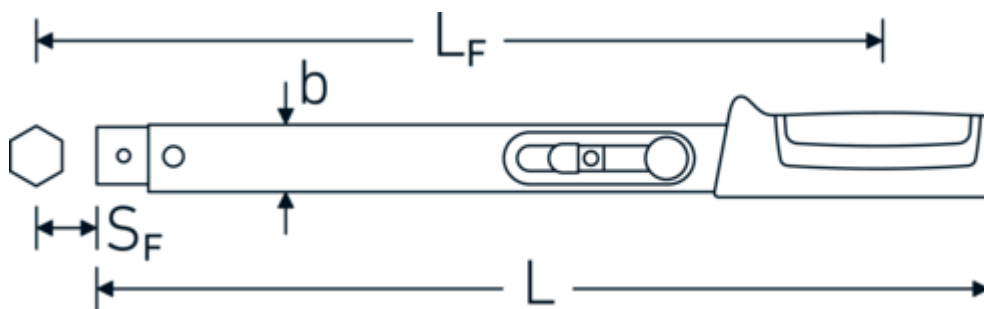

EENVOUDIG.

Snel justeren van buitenaf, zonder demontage van de momentsleutel m.b.v. twee stelschroeven voor de laagste en hoogste waarde.

Buigstaafstelsysteem.

De mechanische momentsleutels van STAHLWILLE zijn voorzien van een slijtvast kliksysteem met buigstaaf. In tegenstelling tot conventionele momentsleutels met een veer, elimineert het STAHLWILLE-systeem de noodzaak van een handeling: na het gebruik is terugstelling naar "0" niet noodzakelijk.

Technologieën en kenmerken.

QuickRelease

Technische tekening.

Technische kenmerken.

Schaalverdeling in-lb	50 in-lb
Schaalverdeling N·m	5 N·m
Meetbereik N·m	40-200 N·m
Meetbereik in-lb	350-1750 in-lb

Logistieke gegevens.

Diepte mm (IFS)	453
Breedte mm (IFS)	50
Hoogte mm (IFS)	35
Lengte (verpakt, mm)	475

Breedte mm (b)	28 mm	Breedte (verpakt, mm)	50
DIN	DIN EN ISO 6789-2:2017	Hoogte (verpakt, mm)	45
Maat	a/20	Volume (verpakt, dm3)	1.06875 dm3
Afmeting gereedschapshouder [vierkant inwendig]	14 x 18 mm	Artikelnr.	50584020
Hoogte mm (h)	23 mm	Gewicht (bruto, KG)	1,328
Lengte mm (L)	455 mm	Gewicht PAP (KG)	0,000
LF	435 mm	Gewicht PVC (KG)	0,110
SF	25 mm	GTIN	4018754269006
		Land van oorsprong	GERMANY
		Regio van oorsprong	Nordrhein-Westfalen
		WEEE/ElektroG	nicht ear-pflichtig
		Douanetarief nr.	82041100
		Verpakkingsstandaard	1
		Gewicht (g)	1216 g

Varianten.

Artikelnr.	Modelnr. (ERP)	Beschrijving	GTIN
50584005	730A/5 QUICK	Momentsleutel MANOSCOOP Model 730a/5 Quick Meetb. 50-440in lb Wkz.Aufn. 9 x 12 mm L. 315mm	4018754268979
50584010	730A/10 QUICK	Momentsleutel MANOSCOOP Model 730a/10 Quick Meetb. 180-880in lb Wkz.Aufn. 9 x 12 mm L. 370mm	4018754268986
50584012	730A/12 QUICK	Momentsleutel MANOSCOOP Model 730a/12 Quick Meetb. 225-1150in lb Wkz.Aufn. 14 x 18 mm L. 410mm	4018754268993
50584020	730A/20 QUICK	Momentsleutel MANOSCOOP Model 730a/20 Quick Meetb. 350-1750in lb Wkz.Aufn. 14 x 18 mm L. 455mm	4018754269006