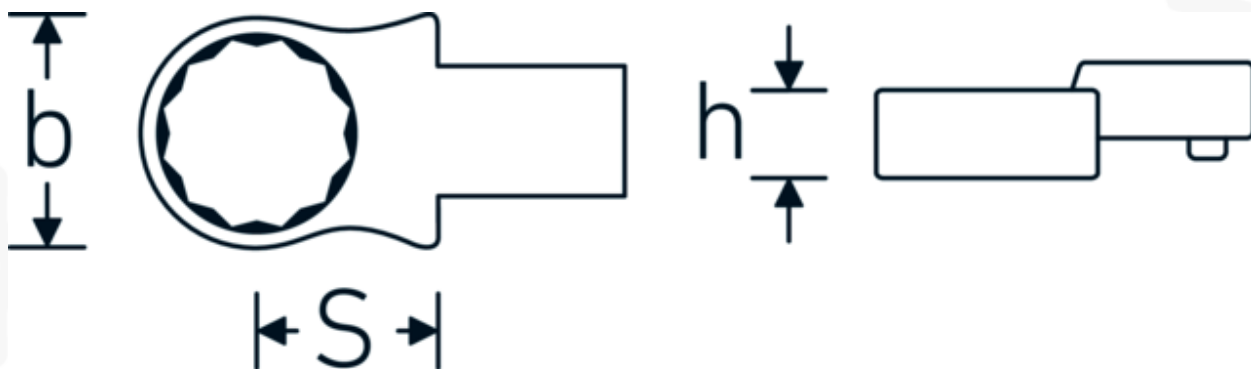

Insteekringsleutel

732/40

Artikelnr. 58224041
GTIN 4018754034345
Model 732/40 41

Aanwijzing.

Insteekringsleutel M. 41mm Wkz.Aufn.14 x 18

Eigenschappen.

- Voor momentsleutels met vierkante mof
- Vastgezet door penvergrendeling
- Verchroomd over nikkel, duurzaam en spaanbestendig
- Drop gesmeed, gehard en gekoeld in een oliebad
- Extreem veerkrachtig, uitzonderlijk duurzaam

Voordelen.

Voor momentsleutels met vierkantopname

Technische tekening.

Technische kenmerken.

Breedte mm (b)	60 mm
Afmeting gereedschapshouder [vierkant inwendig]	14 x 18 mm
Hoogte mm (h)	20 mm
S	30 mm
Sleutelplaatdikte [mm]	41 mm

Logistieke gegevens.

Diepte mm (IFS)	85
Breedte mm (IFS)	59
Hoogte mm (IFS)	22
Lengte (verpakt, mm)	91
Breedte (verpakt, mm)	62
Hoogte (verpakt, mm)	23
Volume (verpakt, dm ³)	0.129766 dm ³
Artikelnr.	58224041
Gewicht (bruto, KG)	0,246
Gewicht PAP (KG)	0,000
Gewicht PVC (KG)	0,003
GTIN	4018754034345
Land van oorsprong	GERMANY
Regio van oorsprong	Nordrhein-Westfalen
WEEE/ElektroG	nicht ear-pflichtig
Douanetarief nr.	82041100
Verpakkingsstandaard	1
Gewicht (g)	240 g