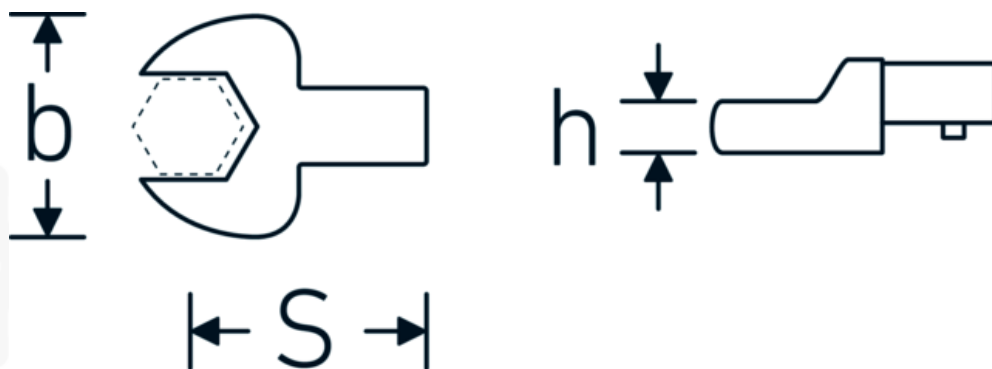

Insteeksteeksleutel

731/40

Artikelnr. 58214041
GTIN 4018754158294
Model 731/40 41

Aanwijzing.

Insteeksteeksleutel M. 41mm Wkz.Aufn.14 x 18

Eigenschappen.

- Voor momentsleutels met vierkante mof
- Vastgezet door penvergrendeling
- Verchroomd over nikkel, duurzaam en spaanbestendig
- Drop gesmeed, gehard en gekoeld in een oliebad
- Extreem veerkrachtig, uitzonderlijk duurzaam

Voordelen.

Voor momentsleutels met vierkantopname

Technische tekening.

Technische kenmerken.

Breedte mm (b)	82 mm
Afmeting gereedschapshouder [vierkant inwendig]	14 x 18 mm
Hoogte mm (h)	15 mm
S	36,5 * mm
Sleutelplaatdikte [mm]	41 mm

Logistieke gegevens.

Diepte mm (IFS)	75
Breedte mm (IFS)	81
Hoogte mm (IFS)	22
Lengte (verpakt, mm)	80
Breedte (verpakt, mm)	85
Hoogte (verpakt, mm)	25
Volume (verpakt, dm ³)	0.17 dm ³
Artikelnr.	58214041
Gewicht (bruto, KG)	0,307
Gewicht PAP (KG)	0,000
Gewicht PVC (KG)	0,002
GTIN	4018754158294
Land van oorsprong	GERMANY
Regio van oorsprong	Nordrhein-Westfalen
WEEE/ElektroG	nicht ear-pflichtig
Douanetarief nr.	82041100
Verpakkingsstandaard	1
Gewicht (g)	307 g