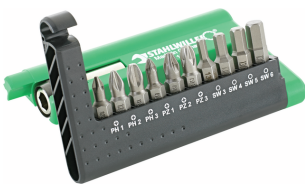

Bitbox

1206

Artikelnr. **96080156**
GTIN **4018754332021**
Model **1206 BIT-SET 56 TLG.**

Aanwijzing.

Bitbox Model1206 56 st.

Voordelen.

Bitbox met 1/4" buiten-zeskant aandrijving volgens DIN 3126/ISO 1173

Hoogtepunten van het product.

Onder handbereik.

10 bits in broekzakformaat - of 20 bits in een robuuste box. Met de compacte STAHLWILLE bitboxen hebben gebruikers alles direct bij de hand. Natuurlijk in Premium-kwaliteit »Made in Germany«.

Technische kenmerken.

Aantal gereedschappen	56 st.
Breedte mm (b)	100 mm
DIN	DIN 3126 / ISO 1173
Hoogte mm (h)	37 mm
Lengte mm (L)	128 mm

Logistieke gegevens.

Diepte mm (IFS)	128
Breedte mm (IFS)	100
Hoogte mm (IFS)	37
Lengte (verpakt, mm)	310
Breedte (verpakt, mm)	305
Hoogte (verpakt, mm)	105
Volume (verpakt, dm3)	9.92775 dm3
Artikelnr.	96080156
Gewicht (bruto, KG)	6,000

Varianten.

Artikelnr.	Modelnr. (ERP)	Beschrijving	GTIN
96080156	1206 BIT-SET 56 TLG.	Bitbox Model1206 56 st.	4018754332021

GTIN-code.

Accessoires.

3100000
Bit-houder

3812001
Bithouder

3825002
Snelwisselbithouder