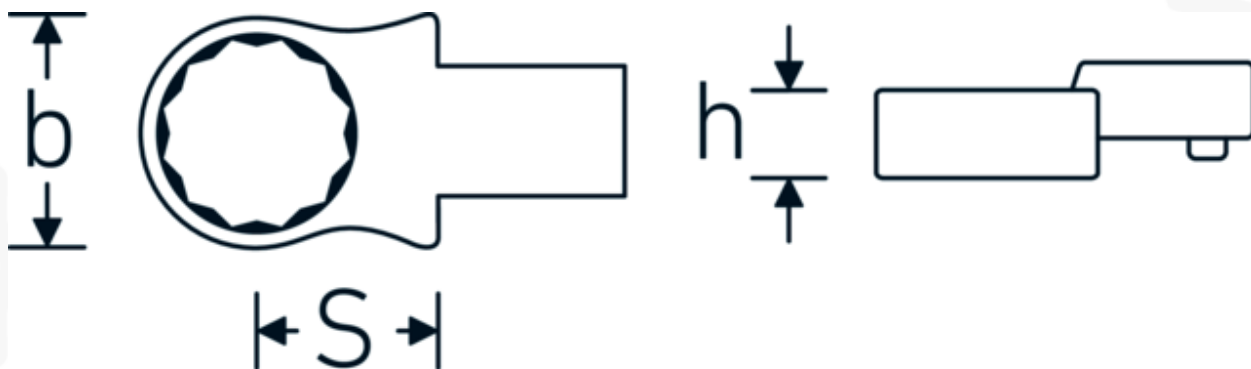

Insteekringsleutel

732/10

Artikelnr. 58221015
GTIN 4018754034123
Model 732/10 15

Aanwijzing.

Insteekringsleutel M. 15mm Wkz.Aufn.9 x 12

Eigenschappen.

- Voor momentsleutels met vierkante mof
- Vastgezet door penvergrendeling
- Verchroomd over nikkel, duurzaam en spaanbestendig
- Drop gesmeed, gehard en gekoeld in een oliebad
- Extreem veerkrachtig, uitzonderlijk duurzaam

Voordelen.

Voor momentsleutels met vierkantopname

Technische tekening.

Technische kenmerken.

Breedte mm (b)	24,5 mm
Afmeting gereedschapshouder [vierkant inwendig]	9 x 12 mm
Hoogte mm (h)	12 mm
S	17,5 mm
Sleutelplaatdikte [mm]	15 mm

Logistieke gegevens.

Diepte mm (IFS)	46
Breedte mm (IFS)	24
Hoogte mm (IFS)	15
Lengte (verpakt, mm)	52
Breedte (verpakt, mm)	27
Hoogte (verpakt, mm)	16
Volume (verpakt, dm ³)	0.022464 dm ³
Artikelnr.	58221015
Gewicht (bruto, KG)	0,055
Gewicht PAP (KG)	0,000
Gewicht PVC (KG)	0,002
GTIN	4018754034123
Land van oorsprong	GERMANY
Regio van oorsprong	Nordrhein-Westfalen
WEEE/ElektroG	nicht ear-pflichtig
Douanetarief nr.	82041100
Verpakkingsstandaard	1
Gewicht (g)	52 g