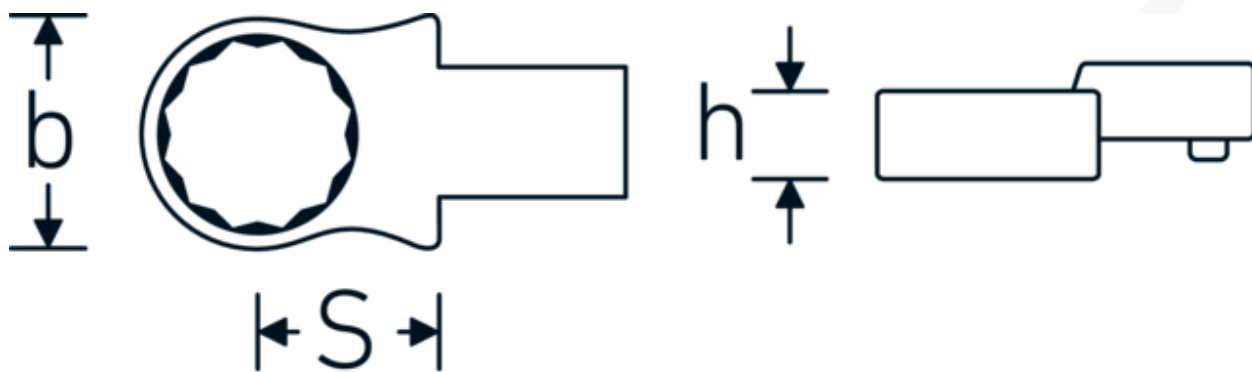

Końcówka wtykowa oczkowa

732/40

Art. nr **58224030**
 GTIN **4018754034307**
 Modelka **732/40 30**

Oznaczenie.

Oczko do klucza płaskiego Wi. 30mm Uchwyt na narzędzia 14 x 18

Zalety.

Do klucza dynamometrycznego z gniazdem kwadratowym

Rysunek techniczny.

Atrybuty techniczne.

Szerokość mm (b)	46 mm
Rozmiar uchwytu narzędzia [kwadrat wewnętrzny]	14 x 18 mm
Wysokość mm (h)	19 mm

Dane logistyczne.

Głębokość mm (IFS)	74
Szerokość mm (IFS)	48
Wysokość mm (IFS)	22

S	25 mm	Długość (w opakowaniu, mm)	80
Szerokość w poprzek płaskowników [mm]	30 mm	Szerokość (w opakowaniu, mm)	51
		Wysokość (w opakowaniu, mm)	23
		Objętość (w opakowaniu, dm³)	0.09384 dm ³
		Art. nr	58224030
		Waga (brutto, kg)	0,190
		Waga PAP (kg)	0,000
		Waga PVC (kg)	0,003
		GTIN	4018754034307
		Kraj pochodzenia	GERMANY
		Region pochodzenia	Nordrhein-Westfalen
		WEEE/ElektroG	nicht ear-pflichtig
		Nr taryfy celnej	82041100
		Standard pakowania	1
		Waga (g)	182 g