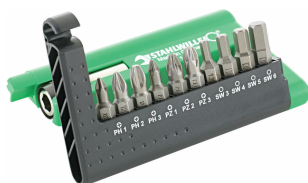

1162

Art. nr. **08070029**
GTIN **4018754010912**
Model **1169 BIT-
SCHRAUBENDREHEREINSATZ**

Betegnelse. 1,6 x 10,0mm Sekskant 1/4" L.25mm

Produktets højdepunkter.

LET TILGÆNELIG.

10 bits i bukselommeformat – eller hvorfor ikke 20 bits i den robuste boks. Med de kompakte STAHLWILLE bit-bokse har brugere alt direkte ved hånden. Naturligvis i premium-kvalitet »Made in Germany«.

Tekniske egenskaber.

a x b (mm)	1,6 x 10,0 mm
Udvendig sekskant (tommer)	1/4
DIN	DIN 3127 / ISO 2351
Længde mm (L)	25 mm
Model nr.	1169
Udvendig sekskantdrev	C 6,3

Logistiske data.

Dybde mm (IFS)	40
Bredde mm (IFS)	10
Højde mm (IFS)	10
Længde (pakket, mm)	70
Bredde (pakket, mm)	50
Højde (pakket, mm)	21
Volumen (pakket, dm ³)	0.0735 dm ³
Art. nr.	08070029
Vægt (brutto, kg)	0,163
Vægt PAP (kg)	0,000
Vægt PVC (kg)	0,002
GTIN	4018754010912
Oprindelsesland	GERMANY
Oprindelsesregion	Nordrhein-Westfalen

WEEE/ElektroG	nicht ear-pflichtig
Toldtarif nr.	82079030
Standard for pakning	10
Vægt (g)	14 g

Varianter.

Art. nr.	Model nr. (ERP)	Betegnelse	GTIN
08070022	1162 BIT-SCHRAUBENDREHEREINSATZ	0,6 x 3,5mm Sekskant 1/4" L.25mm	4018754010844
08070024	1164 BIT-SCHRAUBENDREHEREINSATZ	0,8 x 4,0mm Sekskant 1/4" L.25mm	4018754010868
08070029	1169 BIT-SCHRAUBENDREHEREINSATZ	1,6 x 10,0mm Sekskant 1/4" L.25mm	4018754010912