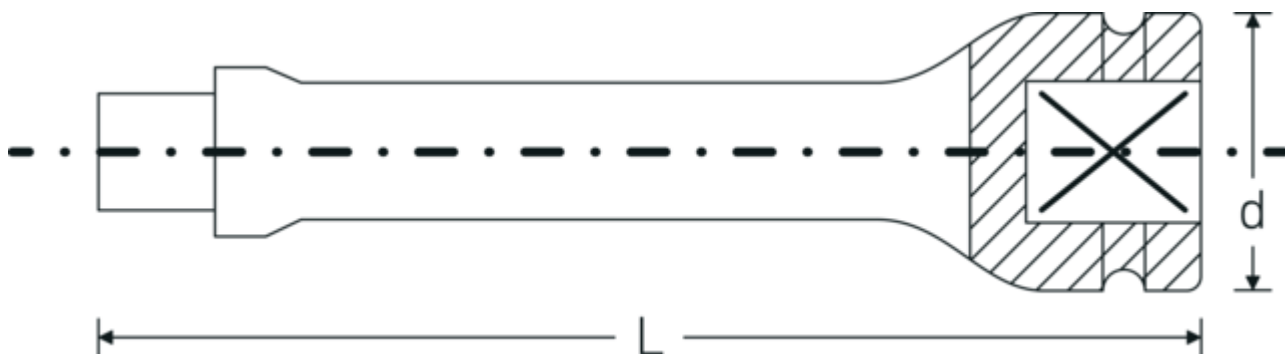

## IMPACT-verlengstukken 3/4"

**560IMP**

Artikelnr. **35010002**  
GTIN **4018754017331**  
Model **560/10 IMP**

Aanwijzing.

IMPACT-verlengstuk 3/4 " L.250mm

### Technische tekening.

### Technische kenmerken.

|                                    |        |
|------------------------------------|--------|
| Uitgang vierkant buiten (inch)     | 3/4    |
| Aandrijving vierkant binnen (inch) | 3/4 "  |
| d                                  | 44 mm  |
| Maat                               | 10     |
| Lengte mm (L)                      | 250 mm |