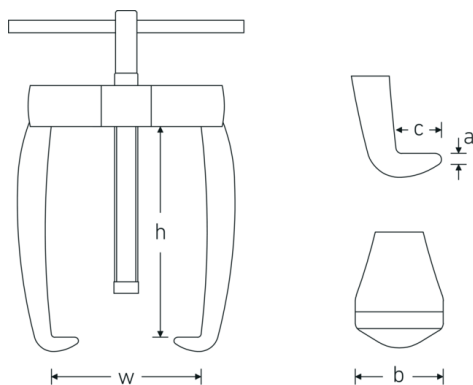

## Poolklemtrekker

11600

Artikelnr. **71061001**  
 GTIN **4018754342334**  
 Model **11600/1 Polklemmenabzieher,  
 2armig 65x50**

### Aanwijzing.

Poolklemtrekker Span W.65mm x Klemmen B.50mm

### Technische kenmerken.

Dikte van gehaakte teen mm (a)	3 mm
Breedte haakbasis mm (b)	12 mm
Diepte haakbasis mm (c)	10 mm
Maat	1
Aantal haken	2
max. belasting	1 t
Klemdiepte (h) mm	50 mm
Spindeldraad maat	M10 x 115
Spanwijdte mm (w)	65 mm

### Logistieke gegevens.

Diepte mm (IFS)	65
Breedte mm (IFS)	50
Hoogte mm (IFS)	20
Lengte (verpakt, mm)	65
Breedte (verpakt, mm)	50
Hoogte (verpakt, mm)	20
Volume (verpakt, dm <sup>3</sup> )	0.065 dm <sup>3</sup>
Artikelnr.	71061001
Gewicht (bruto, KG)	0,258