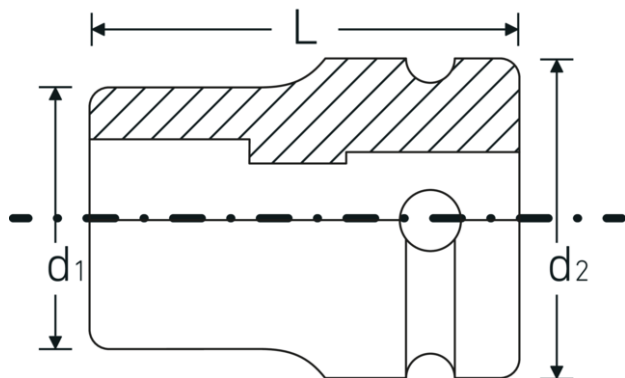

Optimeret funktionalitet.

Alle IMPACT-topnøgleindsatser har en gennemgående tværboring til forbindelsesstiften samt en dyb rille til sikringsgummiringen. Sikringsstiften belastes ikke ved anvendelsen.

Høj pasningsnøjagtighed.

Den høje monteringsnøjagtighed på grund af snævre tolerancer garanterer en optimal, slørfri overførsel af kræfter til soklen.

Teknisk tegning.

Tekniske egenskaber.

Udgangsprofil	TORX®
Udgangsprofil TORX® (mm)	11,1 mm
Firkantet drev indvendigt (tommer)	1/2 "
d1	15,9 mm
d2	25 mm
Størrelse udgangsprofil	E12
Længde mm (L)	38 mm

Logistiske data.

Dybde mm (IFS)	38
Bredde mm (IFS)	25
Højde mm (IFS)	25
Længde (pakket, mm)	150
Bredde (pakket, mm)	70
Højde (pakket, mm)	45
Volumen (pakket, dm ³)	0.4725 dm ³
Art. nr.	23080012
Vægt (brutto, kg)	0,730
Vægt PAP (kg)	0,000
Vægt PVC (kg)	0,006
GTIN	4018754015283
Oprindelsesland	GERMANY
Oprindelsesregion	Nordrhein-Westfalen
WEEE/ElektroG	nicht ear-pflichtig
Toldtarif nr.	82042000
Standard for pakning	10
Vægt (g)	73 g

Varianter.

Art. nr.	Model nr. (ERP)	Betegnelsen	GTIN
23080010	2308TX IMP E 10	IMPACT-topnøgleindsats 1/2 " E10 L.38mm	4018754015276
23080012	2308TX IMP E 12	IMPACT-topnøgleindsats 1/2 " E12 L.38mm	4018754015283
23080014	2308TX IMP E 14	IMPACT-topnøgleindsats 1/2 " E14 L.38mm	4018754015290
23080016	2308TX IMP E 16	IMPACT-topnøgleindsats 1/2 " E16 L.38mm	4018754015306
23080018	2308TX IMP E 18	IMPACT-topnøgleindsats 1/2 " E18 L.38mm	4018754015313
23080020	2308TX IMP E 20	IMPACT-topnøgleindsats 1/2 " E20 L.38mm	4018754015320
23080024	2308TX IMP E 24	IMPACT-topnøgleindsats 1/2 " E24 L.41,2mm	4018754015337