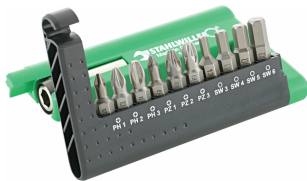

Schroevendraaierbit

1436 IP- 1446 IP

Artikelnr. **08162027**
GTIN **4018754234608**
Model **1444 27IP**

Aanwijzing. Schroevendraaierbit 27IP Zeshoekig C 6,3 L.25mm

Eigenschappen. • voor inwendige TORX® PLUS®-bouten

Hoogtepunten van het product.

Onder handbereik.

10 bits in broekzakformaat - of 20 bits in een robuuste box. Met de compacte STAHlwILLE bitboxen hebben gebruikers alles direct bij de hand. Natuurlijk in Premium-kwaliteit »Made in Germany«.

Technische kenmerken.

Buitenzeskant (inch)	1/4
Maat uitvoerprofiel	27IP
Lengte mm (L)	25 mm
Modelnr.	1444 IP
Externe zeskantaandrijving	C 6,3

Logistieke gegevens.

Diepte mm (IFS)	25
Breedte mm (IFS)	6
Hoogte mm (IFS)	6
Lengte (verpakt, mm)	50
Breedte (verpakt, mm)	30
Hoogte (verpakt, mm)	10
Volume (verpakt, dm ³)	0.015 dm ³
Artikelnr.	08162027
Gewicht (bruto, KG)	0,058
Gewicht PAP (KG)	0,000
Gewicht PVC (KG)	0,002
GTIN	4018754234608