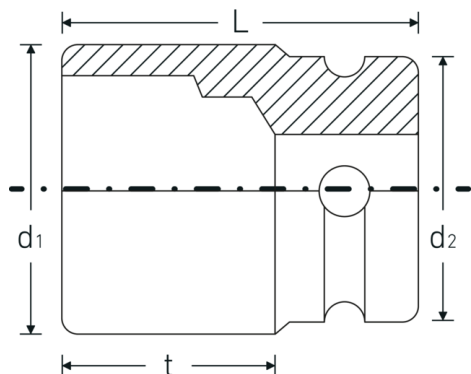

Funcionalidad optimizada.

Todas las bocas de llaves de vaso IMPACT cuentan con un orificio transversal pasante para el pasador de unión y con una ranura profunda para la junta de goma de seguridad. El pasador de seguridad no está sometido a carga durante la aplicación.

Gran precisión de ajuste.

La elevada precisión de ajuste gracias a las estrechas tolerancias garantiza una transmisión óptima y sin holguras de las fuerzas al casquillo.

Dibujo técnico.

Atributos técnicos.

Perfil de salida	Hexagonal
Accionamiento cuadrado interior (pulgadas)	1/2 "
d1	14,3 mm
d2	25 mm
DIN	DIN 3129 / ISO 1711-2
Longitud mm (L)	38 mm
Anchura de los planos [mm]	8 mm
t	21,5 mm

Datos logísticos.

Profundidad mm (IFS)	32
Anchura mm (IFS)	24
Altura mm (IFS)	24
Longitud (empaquetada, mm)	150
Anchura (empaquetada, mm)	90
Altura en pulgadas	25
Volumen (envasado, dm3)	0.3375 dm3
Núm. art.	23010008
Peso (bruto, kg)	0,874
Peso PAP (kg)	0,000
Peso PVC (kg)	0,004
GTIN	4018754233731
País de origen	GERMANY
Región de origen	Nordrhein-Westfalen
RAEE/Ley eléctrica	nicht ear-pflichtig
Arancel de aduanas núm.	82042000
Norma de embalaje	10
Peso	86 g