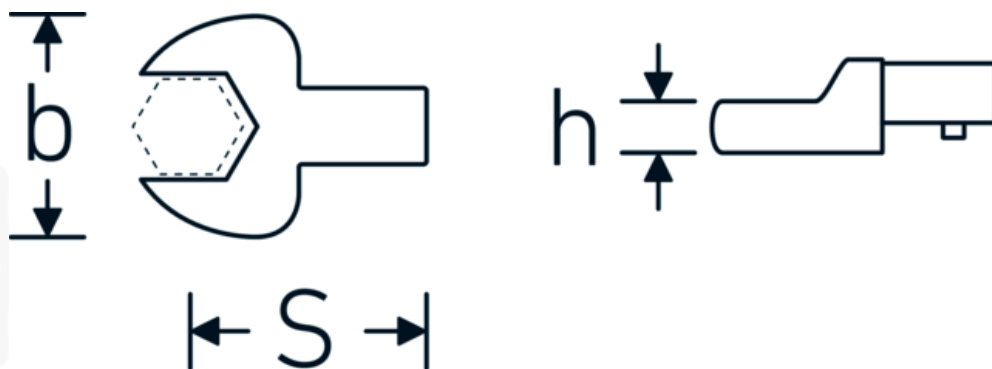

Insteeksteeksleutel

731/10

Artikelnr. **58211008**
GTIN **4018754033805**
Model **731/10 8**

Aanwijzing.

Insteeksteeksleutel M. 8mm Wkz.Aufn.9 x 12

Eigenschappen.

- Voor momentsleutels met vierkante mof
- Vastgezet door penvergrendeling
- Chroom plating over nikkel, duurzaam en spaanbestendig
- Drop forged, gehard en gekoeld in een oliebad
- Extreem veerkrachtig, uitzonderlijk duurzaam

Voordelen.

Voor momentsleutels met vierkantopname

Technische tekening.

Technische kenmerken.

Breedte mm (b)	22 mm
Afmeting gereedschapshouder [vierkant inwendig]	9 x 12 mm
Hoogte mm (h)	5 mm
S	17,5 mm
Sleutelplaatdikte [mm]	8 mm

Logistieke gegevens.

Diepte mm (IFS)	38
Breedte mm (IFS)	23
Hoogte mm (IFS)	15
Lengte (verpakt, mm)	44
Breedte (verpakt, mm)	26
Hoogte (verpakt, mm)	16
Volume (verpakt, dm3)	0.018304 dm3
Artikelnr.	58211008
Gewicht (bruto, KG)	0,042
Gewicht PAP (KG)	0,000
Gewicht PVC (KG)	0,002
GTIN	4018754033805
Land van oorsprong	GERMANY
Regio van oorsprong	Nordrhein-Westfalen
WEEE/ElektroG	nicht ear-pflichtig
Douanetarief nr.	82041100
Verpakkingsstandaard	1
Gewicht (g)	39 g