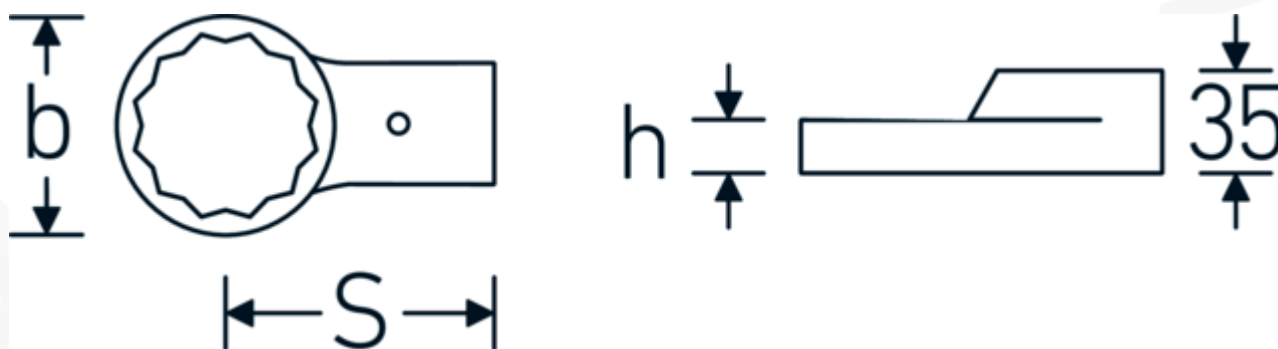

Chiavi ad anello ad innesto

732/80

Nr. art **58228055**
GTIN **4018754109586**
Modello **732/80 55**

Designazione.

Chiave ad anello ad innesto Mis. 55mm Dimensioni dell'innesto 24,5 x 28

Descrizione.

- Per chiavi dinamometriche con attacco per utensili slip-on
- Fissato con bloccaggio a perno
- Cromatura su nichel, durevole e resistente ai trucioli
- Formato a getto, temprato e raffreddato in bagno d'olio
- Estremamente resiliente, eccezionalmente durevole

Vantaggi.

Per chiavi dinamometriche con attacco per utensili a innesto

Disegno tecnico.

Attributi tecnici.

Larghezza mm (b)	84 mm
Dim. portautensili quadrato esterno	24,5 x 28 mm
Altezza mm (h)	21 mm
S	95 mm
Larghezza tra i piatti [mm]	55 mm

Varianti.

N° Art.	Nr. modello (ERP)	Designazione	GTIN
58228024	732/80 24	Chiave ad anello ad innesto Mis. 24mm Dimensioni dell'innesto24,5 x 28	4018754132294
58228027	732/80 27	Chiave ad anello ad innesto Mis. 27mm Dimensioni dell'innesto24,5 x 28	4018754132300
58228030	732/80 30	Chiave ad anello ad innesto Mis. 30mm Dimensioni dell'innesto24,5 x 28	4018754132317
58228032	732/80 32	Chiave ad anello ad innesto Mis. 32mm Dimensioni dell'innesto24,5 x 28	4018754132324
58228034	732/80 34	Chiave ad anello ad innesto Mis. 34mm Dimensioni dell'innesto24,5 x 28	4018754132331
58228036	732/80 36	Chiave ad anello ad innesto Mis. 36mm Dimensioni dell'innesto24,5 x 28	4018754132348
58228041	732/80 41	Chiave ad anello ad innesto Mis. 41mm Dimensioni dell'innesto24,5 x 28	4018754132355
58228046	732/80 46	Chiave ad anello ad innesto Mis. 46mm Dimensioni dell'innesto24,5 x 28	4018754109562