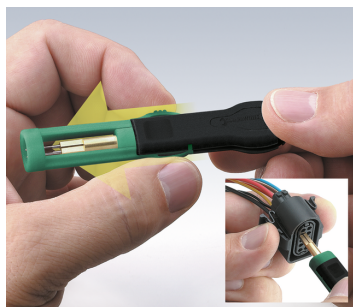

## Oplukningsværktøj KABELEX®

1556

Art. nr. **74620006**  
GTIN **4018754130559**  
Model **1556N**  
**ENTRIEGELUNGSWERKZEUG**  
**KABELEX**

### Betegnelse.

Oplåsningsværktøj KABELEX Model1556 Flad kontakt dimension d.1,6mm

### Egenskaber.

- for flade stikbøsninger, Micro Timer II, III-kontakter, fx Mercedes-Benz, Opel, Porsche, PSA, Renault, Saab, Seat, Skoda, VW/Audi

## Tekniske egenskaber.

Flade kontakter til  
kontaktdimension 1,6 mm