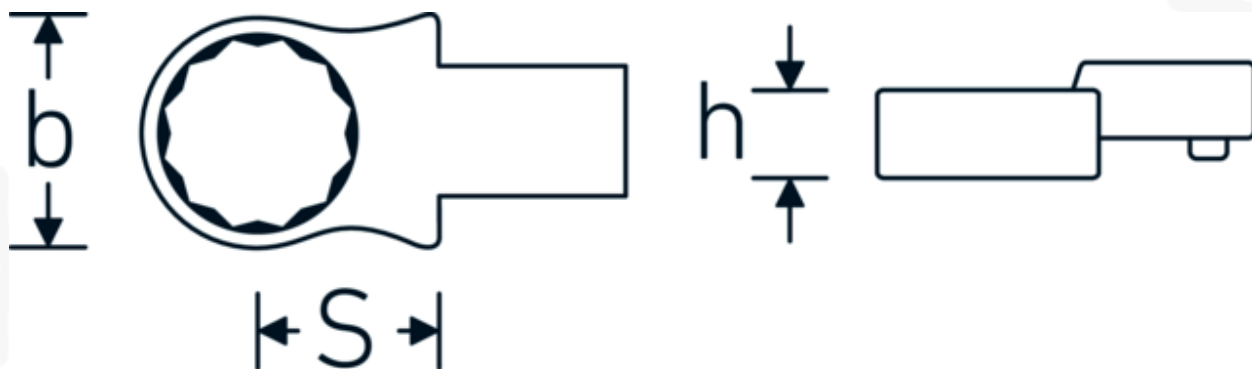

Chiavi ad anello ad innesto

732/40

Nr. art 58224018
GTIN 4018754034246
Modello 732/40 18

Designazione.

Chiave ad anello ad innesto Mis. 18mm Dimensioni dell'innesto 14 x 18

Descrizione.

- Per chiavi dinamometriche con attacco quadrato
- Fissato con bloccaggio a perno
- Cromatura su nichel, durevole e resistente ai trucioli
- Fuso a getto, temprato e raffreddato in bagno d'olio
- Estremamente resiliente, eccezionalmente durevole

Vantaggi.

Per chiavi dinamometriche con adattatore quadro

Disegno tecnico.

Attributi tecnici.

Larghezza mm (b)	29 mm
Dimensione del portautensili [quadrato interno]	14 x 18 mm
Altezza mm (h)	13 mm
S	25 mm
Larghezza tra i piatti [mm]	18 mm

Dati logistici.

Profondità mm (IFS)	65
Larghezza mm (IFS)	30
Altezza mm (IFS)	21
Lunghezza (imballata, mm)	70
Larghezza (imballata, mm)	33
Altezza (imballata, mm)	22
Volume (imballato, dm ³)	0.05082 dm ³
N° Art.	58224018
Peso (lordo, kg)	0,137
Peso PAP (kg)	0,000
Peso PVC (kg)	0,002
GTIN	4018754034246
Paese di origine	GERMANY
Regione di origine	Nordrhein-Westfalen
RAEE/Legge sull'elettricità	nicht ear-pflichtig
N. tariffa doganale	82041100
Standard di imballaggio	1
Peso [mm]	134 g