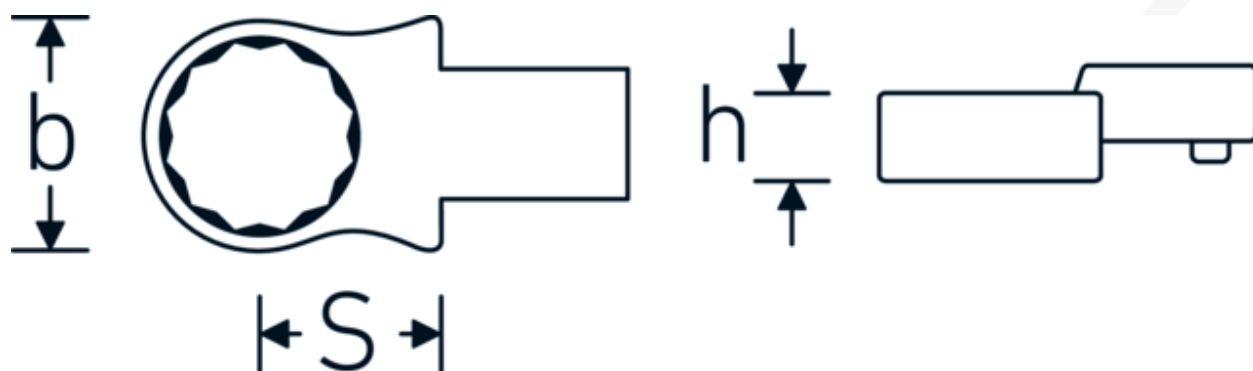

Końcówka wtykowa oczkowa

732/40

Art. nr 58224016
GTIN 4018754034222
Modelka 732/40 16

Oznaczenie.

Oczko do klucza płaskiego Wi. 16mm Uchwyt na narzędzia 14 x 18

Zalety.

Do klucza dynamometrycznego z gniazdem kwadratowym

Rysunek techniczny.

Atrybuty techniczne.

Szerokość mm (b)	25,5 mm
Rozmiar uchwytu narzędzia [kwadrat wewnętrzny]	14 x 18 mm
Wysokość mm (h)	12 mm

Dane logistyczne.

Głębokość mm (IFS)	63
Szerokość mm (IFS)	29
Wysokość mm (IFS)	21

S	25 mm	Długość (w opakowaniu, mm)	68
Szerokość w poprzek płaskowników [mm]	16 mm	Szerokość (w opakowaniu, mm)	32
		Wysokość (w opakowaniu, mm)	22
		Objętość (w opakowaniu, dm³)	0.047872 dm ³
		Art. nr	58224016
		Waga (brutto, kg)	0,136
		Waga PAP (kg)	0,000
		Waga PVC (kg)	0,002
		GTIN	4018754034222
		Kraj pochodzenia	GERMANY
		Region pochodzenia	Nordrhein-Westfalen
		WEEE/ElektroG	nicht ear-pflichtig
		Nr taryfy celnej	82041100
		Standard pakowania	1
		Waga (g)	133 g