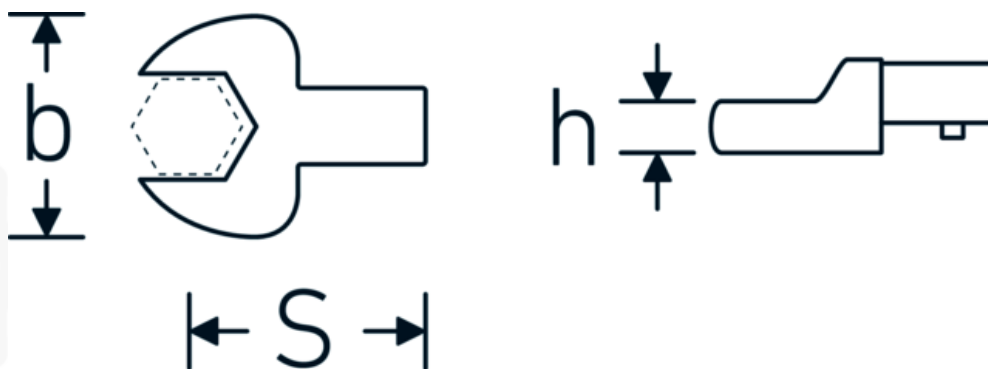

### Aanwijzing.

Insteeksteeksleutel M. 22mm Wkz.Aufn.14 x 18

### Eigenschappen.

- Voor momentsleutels met vierkante mof
- Vastgezet door penvergrendeling
- Verchroomd over nikkel, duurzaam en spaanbestendig
- Drop gesmeed, gehard en gekoeld in een oliebad
- Extreem veerkrachtig, uitzonderlijk duurzaam

## Technische kenmerken.

Breedte mm (b)	50 mm
Afmeting gereedschapshouder [vierkant inwendig]	14 x 18 mm
Hoogte mm (h)	11 mm
S	25 mm
Sleutelplaatdikte [mm]	22 mm