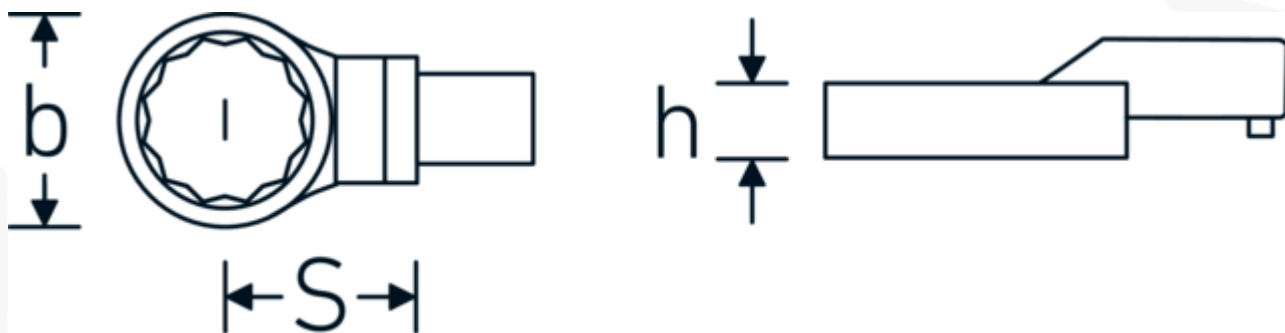

### Aanwijzing.

Insteekringsleutel M. 46mm Wkz.Aufn.22 x 28

## Technische kenmerken.

Breedte mm (b)	66 mm
Afmeting gereedschapshouder [vierkant inwendig]	22 x 28 mm
Hoogte mm (h)	19 mm
S	55 mm
Sleutelplaatdikte [mm]	46 mm