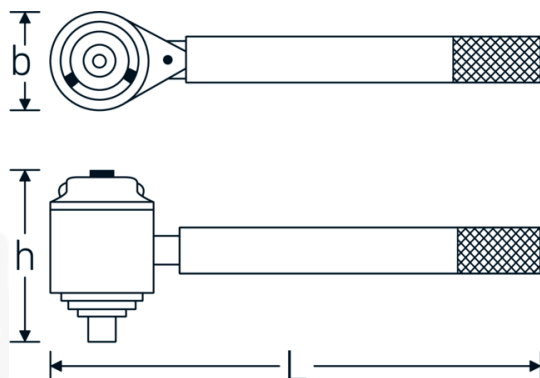

## Multiplicateurs de couple MULTIPOWER

MP300-2000

Réf. n° **53032000**  
GTIN **4018754186808**  
Modèle **MP300 - 2000 MULTIPOWER**  
**KRAFTVERVIELFAELTIGER**

**Désignation.** Multiplicateur de couple MULTIPOWER 2000N-m Carré intérieur 1/2" Carré extérieur 1"

**Caractéristiques.**

- à engrenages planétaires et protection de surcharge
- livré dans un coffret
- avec une roue solaire de recharge (sécurité anti-surcharge)
- **ecart d'affichage de  $\pm 5\%$**

## Attributs techniques.

Carré intérieur [pouces]	1/2 "
Carré extérieur [pouces]	1 "
Largeur mm (b)	95 mm
Rapport de multiplication	1 : 12,5
Rapport de transmission	16 : 1
Poids avec coffret	11000 g
Dim.	2000
Hauteur mm (h)	161 mm
Longueur mm (L)	330 mm
Capacité de sortie max. E1	2000 N·m
Capacité de sortie max. E2	1475 ft·lb
Capacité d'entrée max. E1	160 N·m
Capacité d'entrée max. E2	118 ft·lb

## Données logistiques.

Profondeur mm (IFS)	325
Largeur	295
Hauteur mm (IFS)	155
Longueur (emballé, mm)	350
Largeur (emballé, mm)	300
Hauteur (emballé, mm)	200
Volume (emballé, dm3)	21 dm3
Réf. n°	53032000
Poids (brut, kg)	11,000
Poids PAP (kg)	0,402
Poids PVC (kg)	0,000
GTIN	4018754186808
Pays d'origine	GERMANY
Région d'origine	Nordrhein-Westfalen
WEEE/ElektroG	nicht ear-pflichtig
Position tarifaire	84834090
Emballage	1
Poids	7000 g