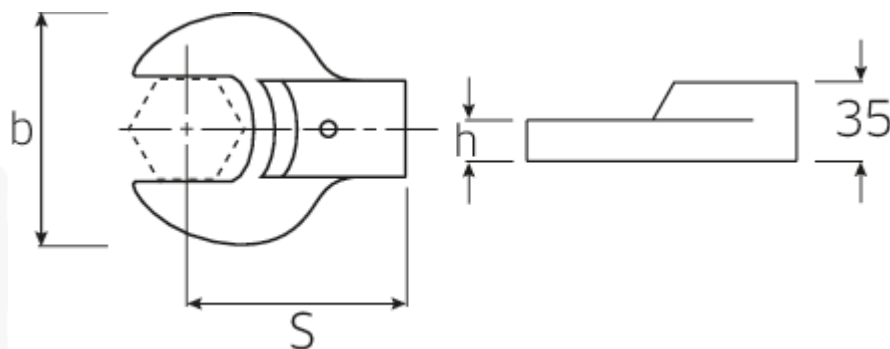

Chiavi a bocca ad innesto

731/80

Nr. art **58218032**
GTIN **4018754132270**
Modello **731/80 32**

Designazione.

Chiave a bocca ad innesto Mis. 32mm Dimensioni dell'innesto 24,5 x 28

Descrizione.

- Per chiavi dinamometriche con attacco per utensili slip-on
- Fissato con bloccaggio a perno
- Cromatura su nichel, durevole e resistente ai trucioli
- Fuso a getto, temprato e raffreddato in bagno d'olio
- Estremamente resiliente, eccezionalmente durevole

Vantaggi.

Per chiavi dinamometriche con attacco per utensili a innesto

Disegno tecnico.

Attributi tecnici.

Larghezza mm (b)	67 mm
Dim. portautensili quadrato esterno	24,5 x 28 mm
Altezza mm (h)	15 mm
S	95 mm
Larghezza tra i piatti [mm]	32 mm

Dati logistici.

Profondità mm (IFS)	110
Larghezza mm (IFS)	43
Altezza mm (IFS)	35
Lunghezza (imballata, mm)	150
Larghezza (imballata, mm)	90
Altezza (imballata, mm)	35
Volume (imballato, dm3)	0.4725 dm3
N° Art.	58218032
Peso (lordo, kg)	0,678
Peso PAP (kg)	0,000
Peso PVC (kg)	0,005
GTIN	4018754132270
Paese di origine	GERMANY
Regione di origine	Nordrhein-Westfalen
RAEE/Legge sull'elettricità	nicht ear-pflichtig
N. tariffa doganale	82041100
Standard di imballaggio	1
Peso [mm]	670 g