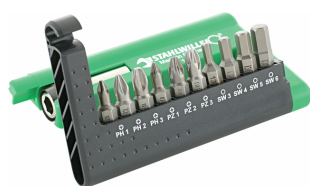

Skrue-bits

1440-1446

Art. nr. **08160027**
GTIN **4018754011445**
Model **1444 T 27 BIT-
SCHRAUBENDREHEREINSATZ**

Betegnelse. BIT-skruetrækkere T27 Sekskant C 6,3 L.26mm

Egenskaber.

- med boring i spidsen
- til skruer med indv. TORX® (TORX® Tamper Resistant)

Fordele.

med hul i drivspidsen

Produktets højdepunkter.

LET TILGÆNELIG.

10 bits i bukselommeformat – eller hvorfor ikke 20 bits i den robuste boks. Med de kompakte STAHLWILLE bit-bokse har brugere alt direkte ved hånden. Naturligvis i premium-kvalitet »Made in Germany«.

Tekniske egenskaber.

Udgangsprofil	TORX®
Udvendig sekskant (tommer)	1/4
DIN	DIN 3126 / ISO 1173
Størrelse udgangsprofil	T27
Længde mm (L)	26 mm
Model nr.	1444

Logistiske data.

Dybde mm (IFS)	26
Bredde mm (IFS)	7
Højde mm (IFS)	7
Længde (pakket, mm)	85
Bredde (pakket, mm)	35
Højde (pakket, mm)	7
Volumen (pakket, dm3)	0.020825 dm3

Udvendig sekskantdrev

C 6,3

Art. nr.	08160027
Vægt (brutto, kg)	0,063
Vægt PAP (kg)	0,000
Vægt PVC (kg)	0,002
GTIN	4018754011445
Oprindelsesland	GERMANY
Oprindelsesregion	Nordrhein-Westfalen
WEEE/ElektroG	nicht ear-pflichtig
Toldtarif nr.	82079030
Standard for pakning	10
Vægt (g)	6 g