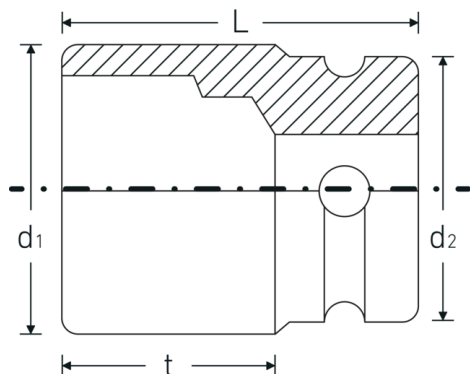

Funcionalidad optimizada.

Todas las bocas de llaves de vaso IMPACT cuentan con un orificio transversal pasante para el pasador de unión y con una ranura profunda para la junta de goma de seguridad. El pasador de seguridad no está sometido a carga durante la aplicación.

Gran precisión de ajuste.

La elevada precisión de ajuste gracias a las estrechas tolerancias garantiza una transmisión óptima y sin holguras de las fuerzas al casquillo.

Dibujo técnico.

Atributos técnicos.

Perfil de salida	Hexagonal
Accionamiento cuadrado interior (pulgadas)	1/2 "
d1	36,3 mm
d2	30 mm
DIN	DIN 3129 / ISO 1711-2
Longitud mm (L)	44 mm
Anchura de los planos [mm]	25 mm
t	25 mm

Datos logísticos.

Profundidad mm (IFS)	45
Anchura mm (IFS)	35
Altura mm (IFS)	35
Longitud (empaquetada, mm)	140
Anchura (empaquetada, mm)	90
Altura en pulgadas	35
Volumen (envasado, dm3)	0.441 dm3
Núm. art.	23010025
Peso (bruto, kg)	0,842
Peso PAP (kg)	0,000
Peso PVC (kg)	0,006
GTIN	4018754233762
País de origen	GERMANY
Región de origen	Nordrhein-Westfalen
RAEE/Ley eléctrica	nicht ear-pflichtig
Arancel de aduanas núm.	82042000
Norma de embalaje	5
Peso	167 g