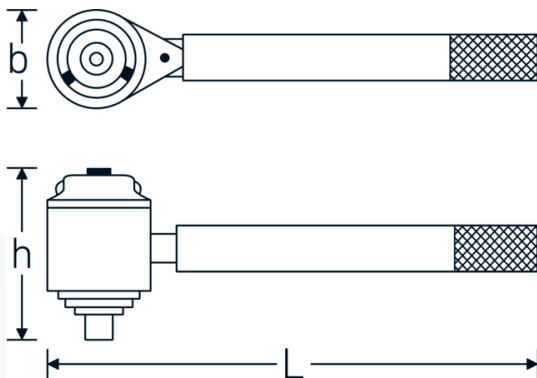

Krachtvermeerderaar MULTIPOWER

MP300-5000

Artikelnr. **53035000**
GTIN **4018754186822**
Model **MP300 - 5000 MULTIPOWER**
KRAFTVERVIELFAELTIGER

Aanwijzing.

Krachtvermeerderaar MULTIPOWER 5000N-m Binnenkant vierkant 3/4" Buiten vierkant 1 1/2"

Technische tekening.

Technische kenmerken.

Vierkant [inch]	3/4 "
Extern vierkant [inch]	1 1/2 "
Breedte mm (b)	120 mm
Koppelverhouding	1 : 17,0
Overbrengingsverhouding	20 : 1
Gewicht met doos	14000 g
Maat	5000
Hoogte mm (h)	180 mm
Lengte mm (L)	400 mm
max. uitgangscapaciteit E1	5000 N·m
max. uitgangscapaciteit E2	3687 ft·lb
max. ingangscapaciteit E1	294 N·m
max. ingangscapaciteit E2	217 ft·lb

Logistieke gegevens.

Diepte mm (IFS)	325
Breedte mm (IFS)	295
Hoogte mm (IFS)	160
Lengte (verpakt, mm)	325
Breedte (verpakt, mm)	295
Hoogte (verpakt, mm)	160
Volume (verpakt, dm ³)	15.34 dm ³
Artikelnr.	53035000
Gewicht (bruto, KG)	14,000
Gewicht PAP (KG)	0,400
Gewicht PVC (KG)	0,000
GTIN	4018754186822
Land van oorsprong	GERMANY
Regio van oorsprong	Nordrhein-Westfalen
WEEE/ElektroG	nicht ear-pflichtig
Douanetarief nr.	84834090
Verpakkingsstandaard	1
Gewicht (g)	10400 g