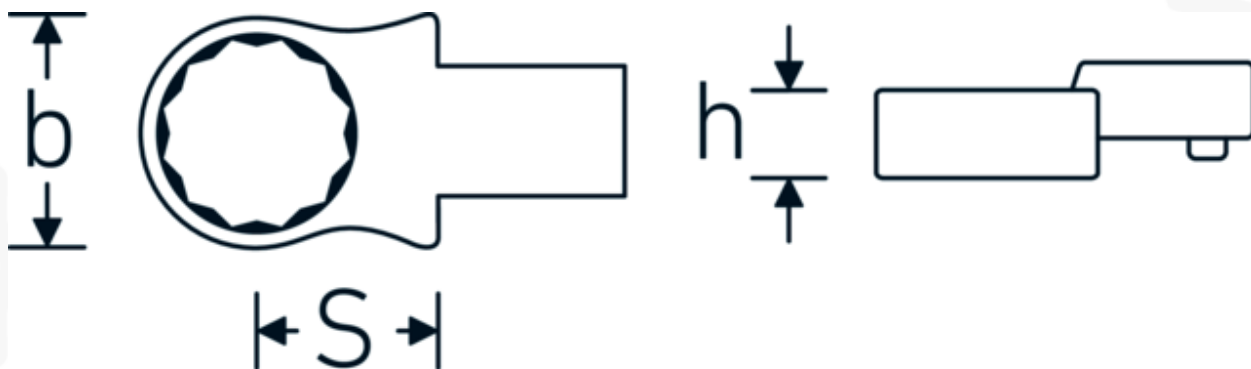

### Aanwijzing.

Insteekringsleutel M. 18mm Wkz.Aufn.14 x 18

### Eigenschappen.

- Voor momentsleutels met vierkante mof
- Vastgezet door penvergrendeling
- Verchroomd over nikkel, duurzaam en spaanbestendig
- Drop gesmeed, gehard en gekoeld in een oliebad
- Extreem veerkrachtig, uitzonderlijk duurzaam

## Technische kenmerken.

Breedte mm (b)	29 mm
Afmeting gereedschapshouder [vierkant inwendig]	14 x 18 mm
Hoogte mm (h)	13 mm
S	25 mm
Sleutelplaatdikte [mm]	18 mm