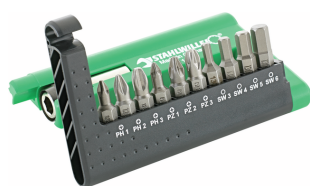

## 5-stjerne skruebits

1440 TPI-1446 TPI

Art. nr. **08161025**  
GTIN **4018754153978**  
Model **1443 TPI 25 BIT-  
SCHRAUBENDREHEREINSATZ**

**Betegnelse.** 5-stjernet bit til skruetrækkere Sekskant C 6,3 L.26mm

**Egenskaber.**

- med boring i spidsen
- for skruer med indiv. 5-stjerne og med tapper

### LET TILGÆNGELIG.

10 bits i bukselommeformat – eller hvorfor ikke 20 bits i den robuste boks. Med de kompakte STAHLWILLE bit-bokse har brugere alt direkte ved hånden. Naturligvis i premium-kvalitet »Made in Germany«.

## Tekniske egenskaber.

Udvendig sekskant (tommer)	1/4
Størrelse udgangsprofil	TPI25
Længde mm (L)	26 mm
Model nr.	1443 TPI
Udvendig sekskantdrev	C 6,3