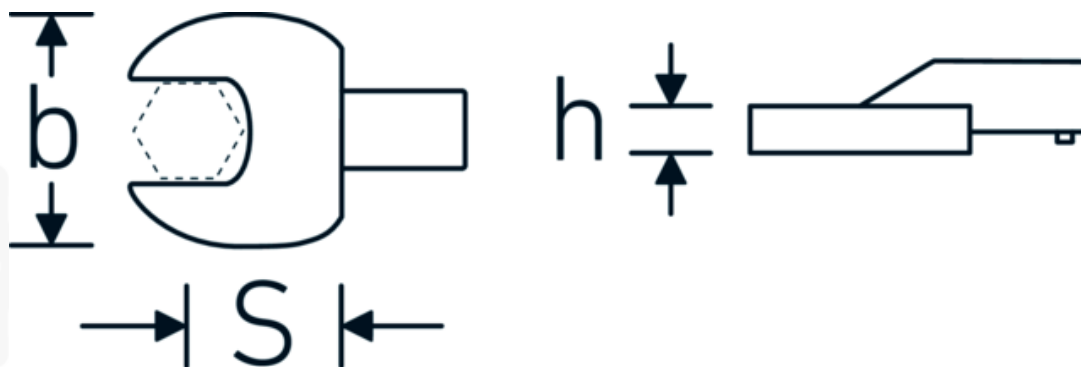

Chiavi a bocca ad innesto

731/100

Nr. art 58211046
GTIN 4018754238712
Modello 731/100 SW 46

Designazione.

Chiave a bocca a innesto Mis. 46mm Dimensioni dell'innesto 22 x 28

Descrizione.

- Per chiavi dinamometriche con attacco quadrato
- Fissato con bloccaggio a perno
- Cromatura su nichel, durevole e resistente ai trucioli
- Formato a getto, temprato e raffreddato in bagno d'olio
- Estremamente resiliente, eccezionalmente durevole

Vantaggi.

Per chiavi dinamometriche con adattatore quadro

Disegno tecnico.

Attributi tecnici.

Larghezza mm (b)	94 mm
Dimensione del portautensili [quadrato interno]	22 x 28 mm
Altezza mm (h)	17 mm
S	55 mm
Larghezza tra i piatti [mm]	46 mm

Varianti.

N° Art.	Nr. modello (ERP)	Designazione	GTIN
58211024	731/100 SW 24	Chiave a bocca a innesto Mis. 24mm Dimensioni dell'innesto22 x 28	4018754238644
58211027	731/100 SW 27	Chiave a bocca a innesto Mis. 27mm Dimensioni dell'innesto22 x 28	4018754238651
58211030	731/100 SW 30	Chiave a bocca a innesto Mis. 30mm Dimensioni dell'innesto22 x 28	4018754238668
58211032	731/100 SW 32	Chiave a bocca a innesto Mis. 32mm Dimensioni dell'innesto22 x 28	4018754238675
58211034	731/100 SW 34	Chiave a bocca a innesto Mis. 34mm Dimensioni dell'innesto22 x 28	4018754238682
58211036	731/100 SW 36	Chiave a bocca a innesto Mis. 36mm Dimensioni dell'innesto22 x 28	4018754238699
58211041	731/100 SW 41	Chiave a bocca a innesto Mis. 41mm Dimensioni dell'innesto22 x 28	4018754238705
58211046	731/100 SW 46	Chiave a bocca a innesto Mis. 46mm Dimensioni dell'innesto22 x 28	4018754238712