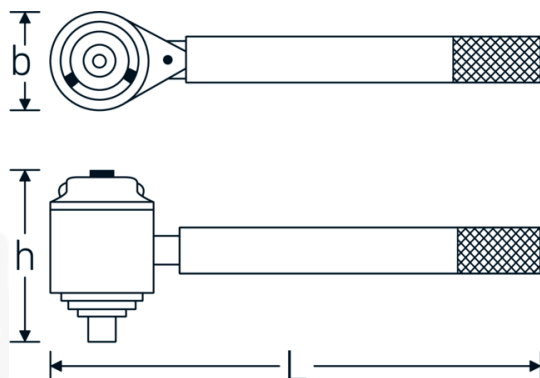

## Przekładnie zwiększające siłę MULTIPOWER

MP300-800

Art. nr **53030800**  
GTIN **4018754186785**  
Modelka **MP300 - 800 MULTIPOWER**  
**KRAFTVERVIELFAELTIGER**

**Oznaczenie.** Mnożnik mocy MULTIPOWER 800N·m Kwadrat wewnętrzny 1/2" Kwadrat zewnętrzny 3/4"

**Właściwości.**

- z blokadą przeciwpociągniową i przekładnią planetarną
- w walizce
- z zapasowym kołem koronowym (zabezpieczenie przed przeciążeniem)
- **odchyłka odczytu ą 5%**

## Atrybuty techniczne.

Gniazdo kwadratowe [cal]	1/2 "
Kwadrat zewnętrzny [cal]	3/4 "
Szerokość mm (b)	66 mm
Mnożnik momentu obrotowego	1 : 3,5
Przełożenie	4 : 1
Waga z pudełkiem	5838 g
Wi.	800
Wysokość mm (h)	85 mm
Długość mm (L)	215 mm
maks. wydajność wyjściowa E1	800 N·m
maks. wydajność wyjściowa E2	590 ft·lb
maks. wydajność wejściowa E1	229 N·m
maks. wydajność wejściowa E2	169 ft·lb

## Dane logistyczne.

Głębokość mm (IFS)	323
Szerokość mm (IFS)	297
Wysokość mm (IFS)	160
Długość (w opakowaniu, mm)	323
Szerokość (w opakowaniu, mm)	297
Wysokość (w opakowaniu, mm)	160
Objętość (w opakowaniu, dm <sup>3</sup> )	15.34896 dm <sup>3</sup>
Art. nr	53030800
Waga (brutto, kg)	6,025
Waga PAP (kg)	0,402
Waga PVC (kg)	0,000
GTIN	4018754186785
Kraj pochodzenia	GERMANY
Region pochodzenia	Nordrhein-Westfalen
WEEE/ElektroG	nicht ear-pflichtig
Nr taryfy celnej	84834090
Standard pakowania	1
Waga (g)	2000 g