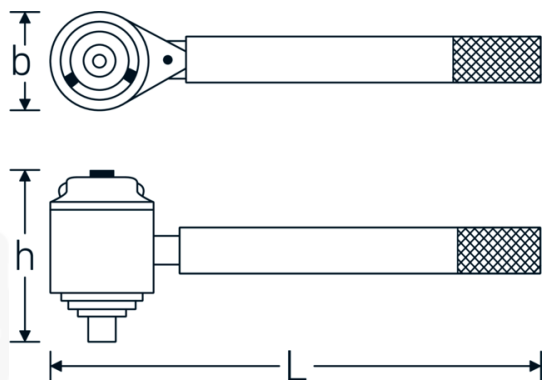

Przekładnie zwiększające siłę MULTIPOWER

MP300-1350

Art. nr **53031350**
GTIN **4018754186792**
Modelka **MP300 - 1350 MULTIPOWER**
KRAFTVERVIELFAELTIGER

Oznaczenie.

Mnożnik mocy MULTIPOWER 1350N·m Kwadrat wewnętrzny 3/4" Kwadrat zewnętrzny 3/4"

Właściwości.

- z blokadą przeciwpociągniową i przekładnią planetarną
- w walizce
- z zapasowym kołem koronowym (zabezpieczenie przed przeciążeniem)
- **odchyłka odczytu ą 5%**

Zalety.

z zabezpieczeniem przed przeciążeniem i przekładnią planetarną

Rysunek techniczny.

Atrybuty techniczne.

Gniazdo kwadratowe [cał]	3/4 "
Kwadrat zewnętrzny [cał]	3/4 "
Szerokość mm (b)	90 mm
Mnożnik momentu obrotowego	1 : 3,6
Przełożenie	4 : 1
Waga z pudełkiem	7500 g
Wi.	1350
Wysokość mm (h)	106 mm
Długość mm (L)	265 mm
maks. wydajność wyjściowa E1	1350 N·m
maks. wydajność wyjściowa E2	996 ft·lb
maks. wydajność wejściowa E1	375 N·m
maks. wydajność wejściowa E2	277 ft·lb

Dane logistyczne.

Głębokość mm (IFS)	325
Szerokość mm (IFS)	295
Wysokość mm (IFS)	157
Długość (w opakowaniu, mm)	325
Szerokość (w opakowaniu, mm)	295
Wysokość (w opakowaniu, mm)	157
Objętość (w opakowaniu, dm ³)	15.052375 dm ³
Art. nr	53031350
Waga (brutto, kg)	7,500
Waga PAP (kg)	0,398
Waga PVC (kg)	0,000
GTIN	4018754186792
Kraj pochodzenia	GERMANY
Region pochodzenia	Nordrhein-Westfalen
WEEE/ElektroG	nicht ear-pflichtig
Nr taryfy celnej	84834090
Standard pakowania	1
Waga (g)	3400 g