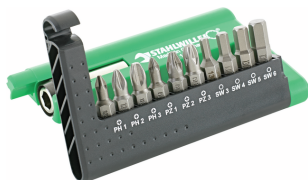

## Skrue-bits

1436 IP- 1446 IP

Art. nr. **08162006**  
GTIN **4018754234523**  
Model **1436 6IP**

**Betegnelse.** Skruetrækkerbit 6IP Sekskant C 6,3 L.25mm

**Egenskaber.** • til skruer med indiv. TORX® PLUS®

### LET TILGÆNGELIG.

10 bits i bukselommeformat – eller hvorfor ikke 20 bits i den robuste boks. Med de kompakte STAHLWILLE bit-bokse har brugere alt direkte ved hånden. Naturligvis i premium-kvalitet »Made in Germany«.

## Tekniske egenskaber.

Udvendig sekskant (tommer)	1/4
Størrelse udgangsprofil	6IP
Længde mm (L)	25 mm
Model nr.	1436 IP 6
Udvendig sekskantdrev	C 6,3